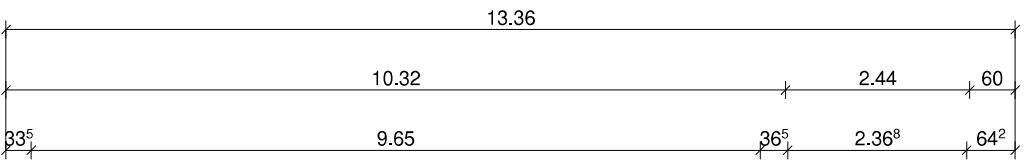

BAUHERR: Lara KG		NAME
GEZEICHNET	DATUM	
GEPRÜFT	24.08.2020	

M 1:100
in m, cm

Dachgeschoss

ZEICHNUNG
NR.: