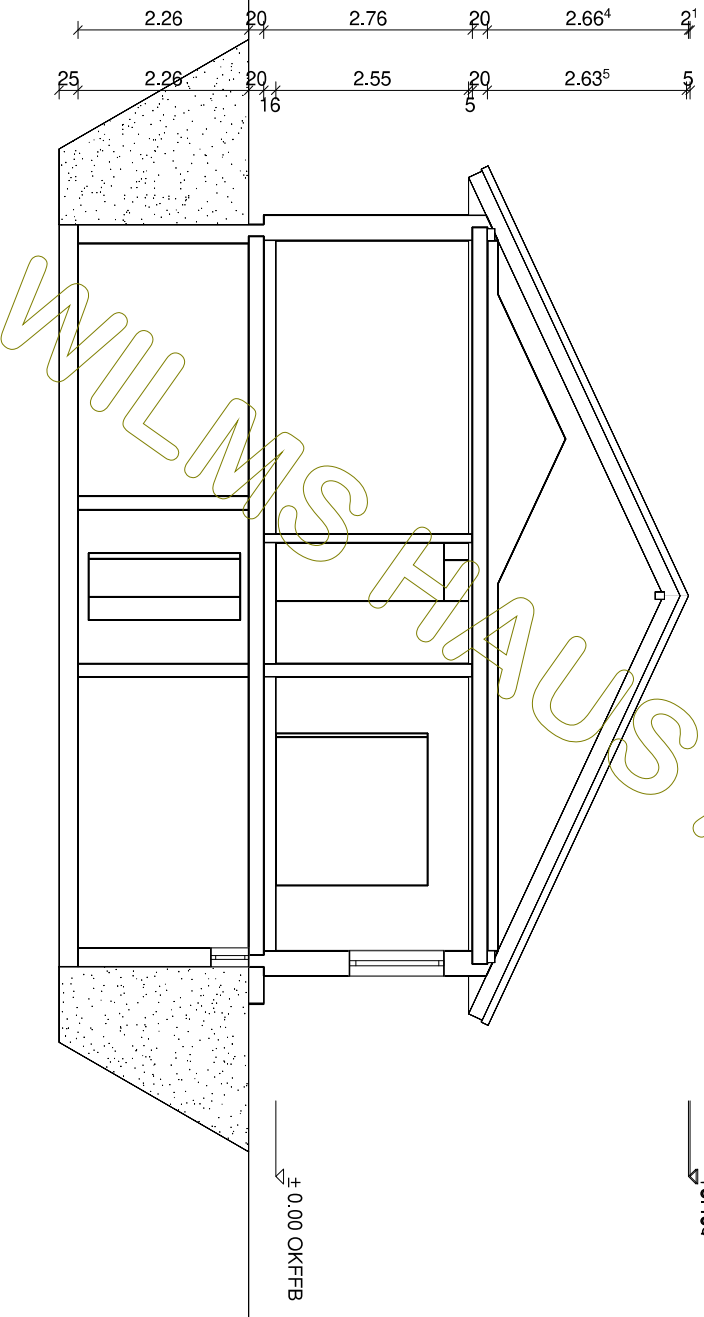

BAUHERR: Lara KG		NAME
GEZEICHNET	DATUM	
GEPRÜFT	24.08.2020	

M 1:100  
in m, cm

Dachgeschoss

ZEICHNUNG  
NR.:

Dachkonstruktion lt. Statik

Dachneigung: 25,0°

WILMSHAUS AG

BAUHERR: Lara KG

M 1:100  
in m, cm

Dachkonstruktion lt. Statik

Dachneigung: 25,0°

+5.483

+0.00 OKFFB

 <b>Wilms AG</b>	BAUHERR: Lara KG	
	DATUM	NAME
	GEZEICHNET	24.08.2020
GEPRÜFT		
M 1:100 in m, cm	<b>Schnitt B</b>	
		ZEICHNUNG NR.:

BAUHERR: Lara KG		
	DATUM	NAME
GEZEICHNET	24.08.2020	
GEPRÜFT		

M 1:100  
in m, cm

Ostansicht

ZEICHNUNG  
NR.:

BAUHERR: Lara KG		
	DATUM	NAME
GEZEICHNET	24.08.2020	
GEPRÜFT		

M 1:100  
in m, cm

Südensicht

ZEICHNUNG  
NR.:

BAUHERR: Lara KG  
 GEZEICHNET  
 GEPRÜFT

DATUM  
 24.08.2020

NAME  
 ZEICHNUNG  
 NR.:

M 1 : 100  
 in m, cm

Westansicht