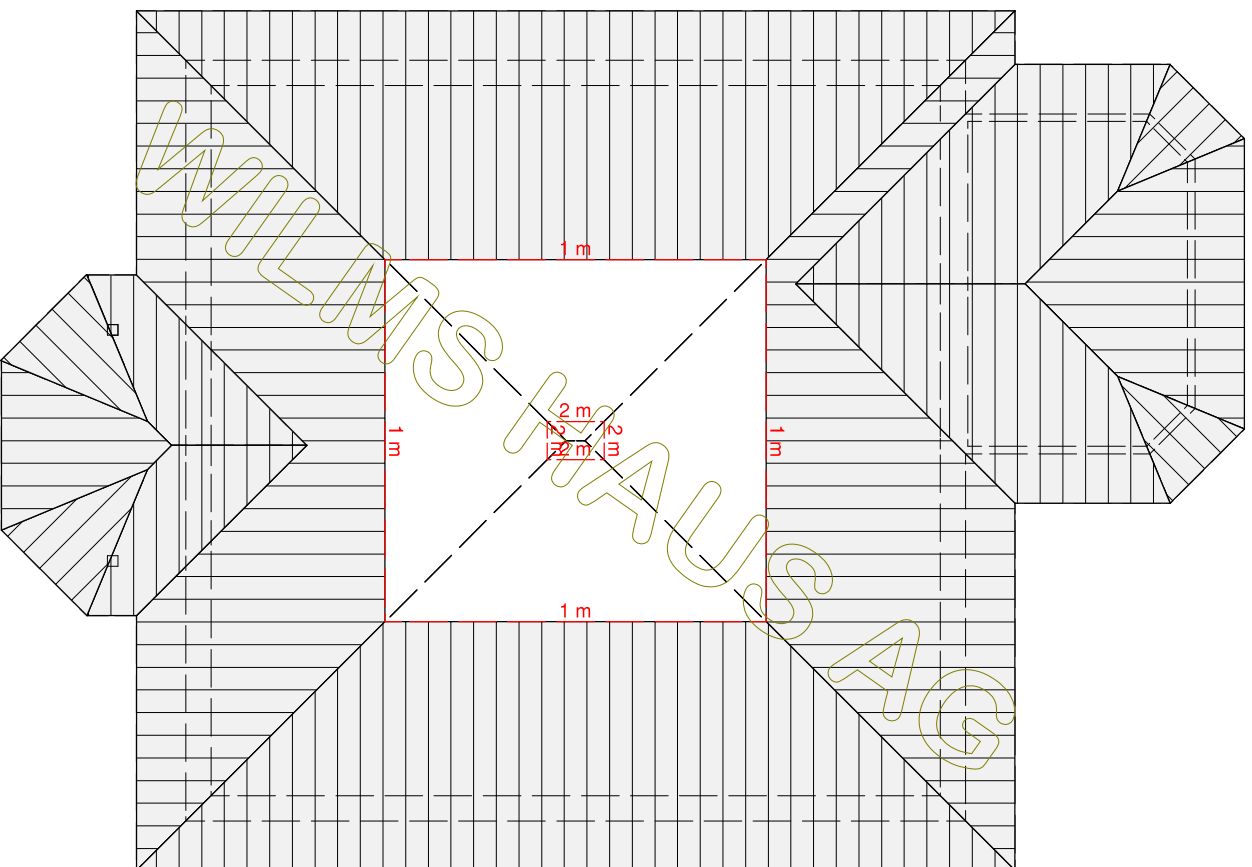

© WilmsAG 2018  
 Jede Verlinkung, Vervielfältigung, Verbreitung, Sendung und Wieder-  
 bzw. Weitergabe der Inhalte ist ohne schriftliche Genehmigung der  
 WilmsAG ausdrücklich untersagt.

 <b>Wilms AG</b>	BAUHERR: Lara KG	
	GEZEICHNET	DATUM
GEPRÜFT	24.08.2020	NAME
<b>Kellergeschoss</b>		ZEICHNUNG NR.:
M 1:100 in m, cm		

BAUHERR: Lara KG		NAME
GEZEICHNET	DATUM	
GEPRÜFT	24.08.2020	

M 1:100  
in m, cm

Dachgeschoss

ZEICHNUNG  
NR.:

Dachkonstruktion lt. Statik

Dachneigung: 25,0°

WILMSHAUS AG

BAUHERR: Lara KG

BAUHERR: Lara KG		
	DATUM	NAME
GEZEICHNET	24.08.2020	
GEPRÜFT		

M 1:100  
in m, cm

Ostansicht

ZEICHNUNG  
NR.:

BAUHERR: Lara KG		
	DATUM	NAME
GEZEICHNET	24.08.2020	
GEPRÜFT		

M 1:100  
in m, cm

Südensicht

ZEICHNUNG  
NR.:

BAUHERR: Lara KG  
 GEZEICHNET  
 GEPRÜFT

DATUM  
 24.08.2020

NAME  
 ZEICHNUNG  
 NR.:

M 1 : 100  
 in m, cm

Westansicht