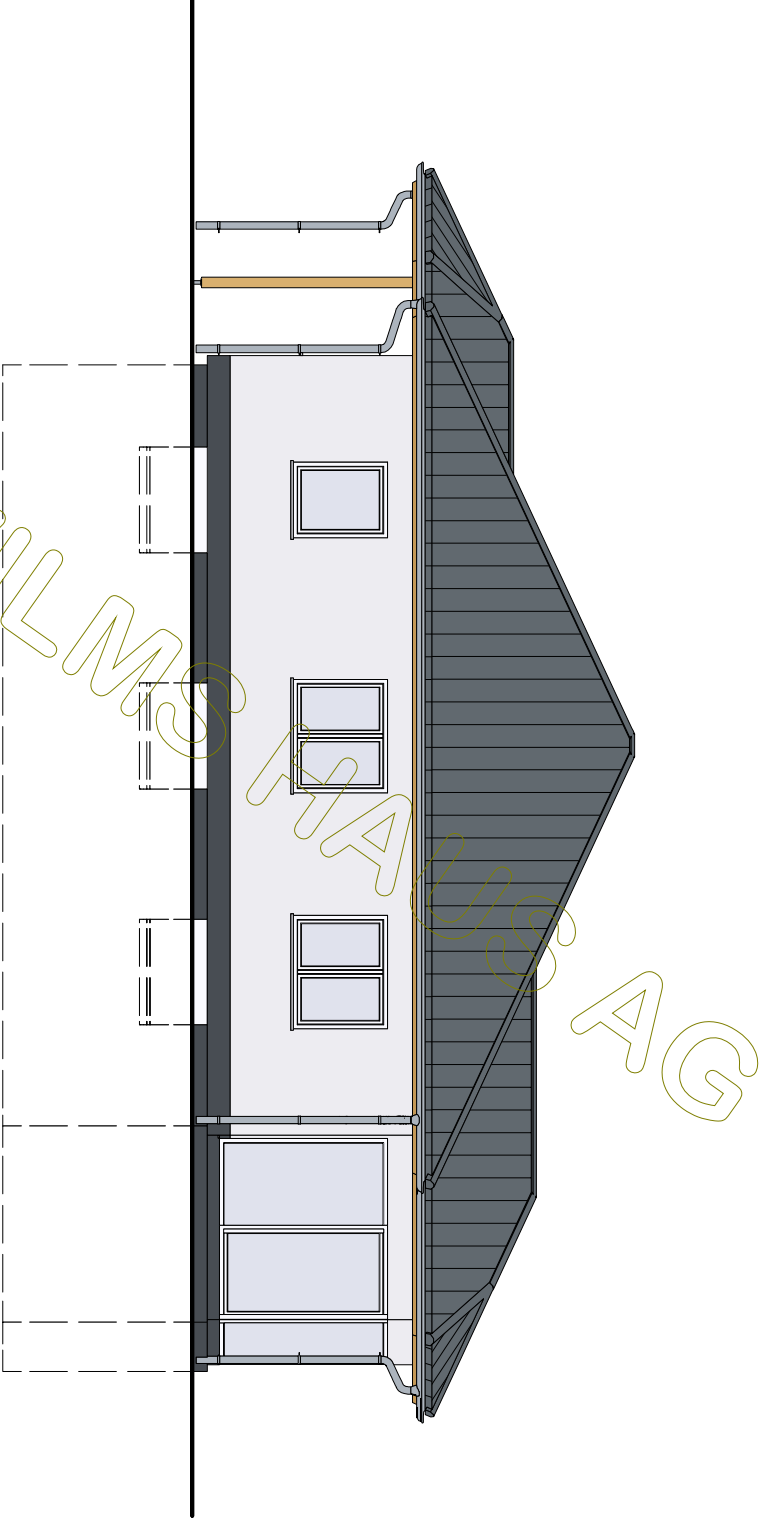

BAUHERR: Lara KG		NAME
GEZEICHNET	DATUM	
GEPRÜFT	24.08.2020	

M 1:100  
in m, cm

Dachgeschoss

ZEICHNUNG  
NR.:

Dachkonstruktion lt. Statik

Dachneigung: 25,0°

WILMSHAUS AG

BAUHERR: Lara KG

**Wilms AG**

BAUHERR: Lara KG

DATUM

NAME

GEZEICHNET

24.08.2020

GEPRÜFT

M 1:100  
in m, cm

BAUHERR: Lara KG		
	DATUM	NAME
GEZEICHNET	24.08.2020	
GEPRÜFT		

M 1:100  
in m, cm

Ostansicht

ZEICHNUNG  
NR.:

BAUHERR: Lara KG		
	DATUM	NAME
GEZEICHNET	24.08.2020	
GEPRÜFT		

M 1:100  
in m, cm

Südensicht

ZEICHNUNG  
NR.:

BAUHERR: Lara KG  
 GEZEICHNET  
 GEPRÜFT

DATUM  
 24.08.2020

NAME  
 ZEICHNUNG  
 NR.:

M 1 : 100  
 in m, cm

Westansicht