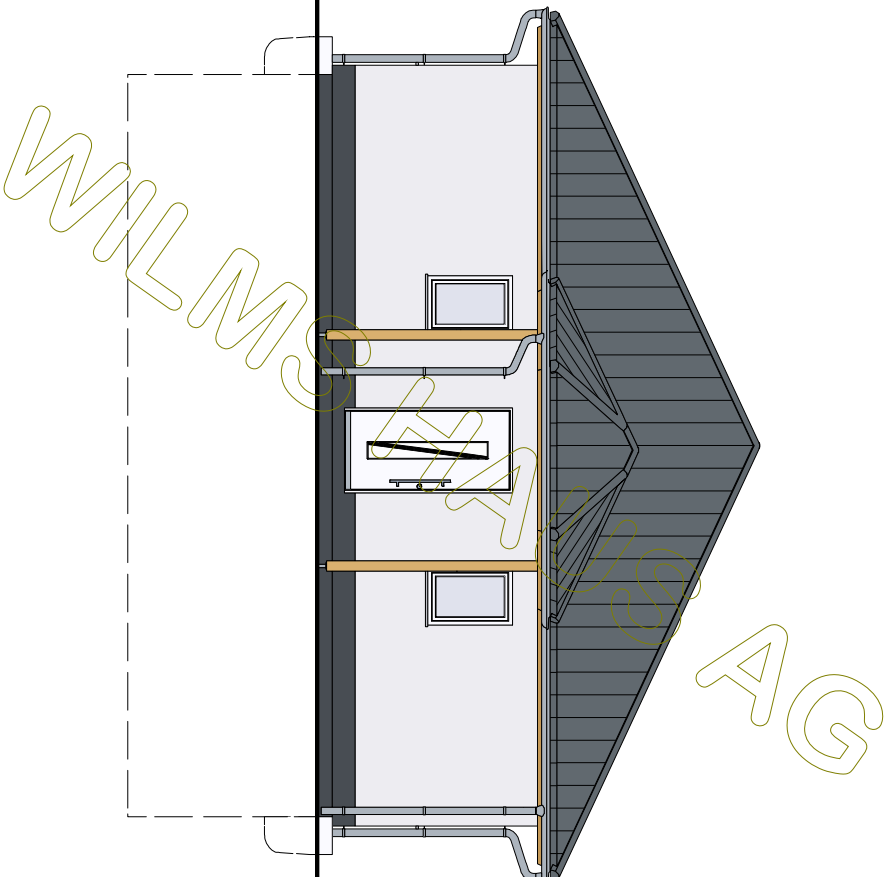

BAUHERR: Lara KG		NAME
GEZEICHNET	DATUM	
GEPRÜFT	24.08.2020	

M 1:100  
in m, cm

Dachgeschoss

ZEICHNUNG  
NR.:

Dachkonstruktion lt. Statik

Dachneigung: 25,0°

WILMSHAUS AG

BAUHERR: Lara KG

BAUHERR: Lara KG		
	DATUM	NAME
GEZEICHNET	24.08.2020	
GEPRÜFT		

M 1:100  
in m, cm

Ostansicht

ZEICHNUNG  
NR.:

BAUHERR: Lara KG		
	DATUM	NAME
GEZEICHNET	24.08.2020	
GEPRÜFT		

M 1:100  
in m, cm

Südensicht

ZEICHNUNG  
NR.:

BAUHERR: Lara KG  
 GEZEICHNET  
 GEPRÜFT

DATUM  
 24.08.2020

NAME  
 ZEICHNUNG  
 NR.:

M 1 : 100  
 in m, cm

Westansicht