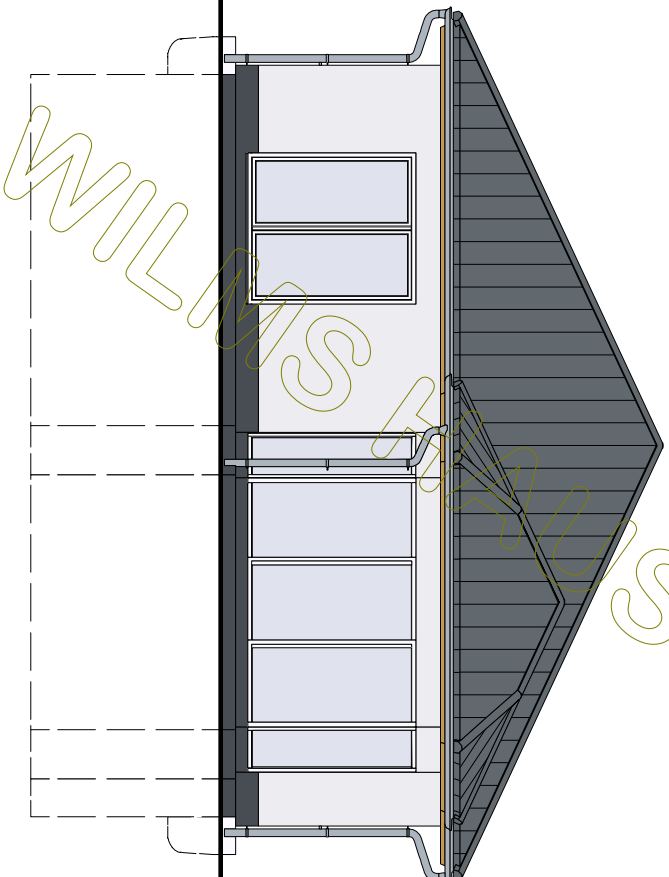

BAUHERR: Lara KG		NAME
GEZEICHNET	DATUM	
GEPRÜFT	24.08.2020	

M 1:100  
in m, cm

Dachgeschoss

ZEICHNUNG  
NR.:

Dachkonstruktion lt. Statik

Dachneigung: 25,0°

WILMSHAUS AG

BAUHERR: Lara KG

M 1:100  
in m, cm

Dachkonstruktion lt. Statik

Dachneigung: 25,0°

+5.483

+0.00 OKFFB

 <b>Wilms AG</b>	BAUHERR: Lara KG	
	DATUM	NAME
	GEZEICHNET	24.08.2020
GEPRÜFT		
M 1:100 in m, cm	<b>Schnitt B</b>	
		ZEICHNUNG NR.:

BAUHERR: Lara KG		
	DATUM	NAME
GEZEICHNET	24.08.2020	
GEPRÜFT		

M 1:100  
in m, cm

Ostansicht

ZEICHNUNG  
NR.:

BAUHERR: Lara KG		
	DATUM	NAME
GEZEICHNET	24.08.2020	
GEPRÜFT		

M 1:100  
in m, cm

Südensicht

ZEICHNUNG  
NR.:

BAUHERR: Lara KG  
 GEZEICHNET  
 GEPRÜFT

DATUM  
 24.08.2020

NAME  
 ZEICHNUNG  
 NR.:

M 1 : 100  
 in m, cm

Westansicht