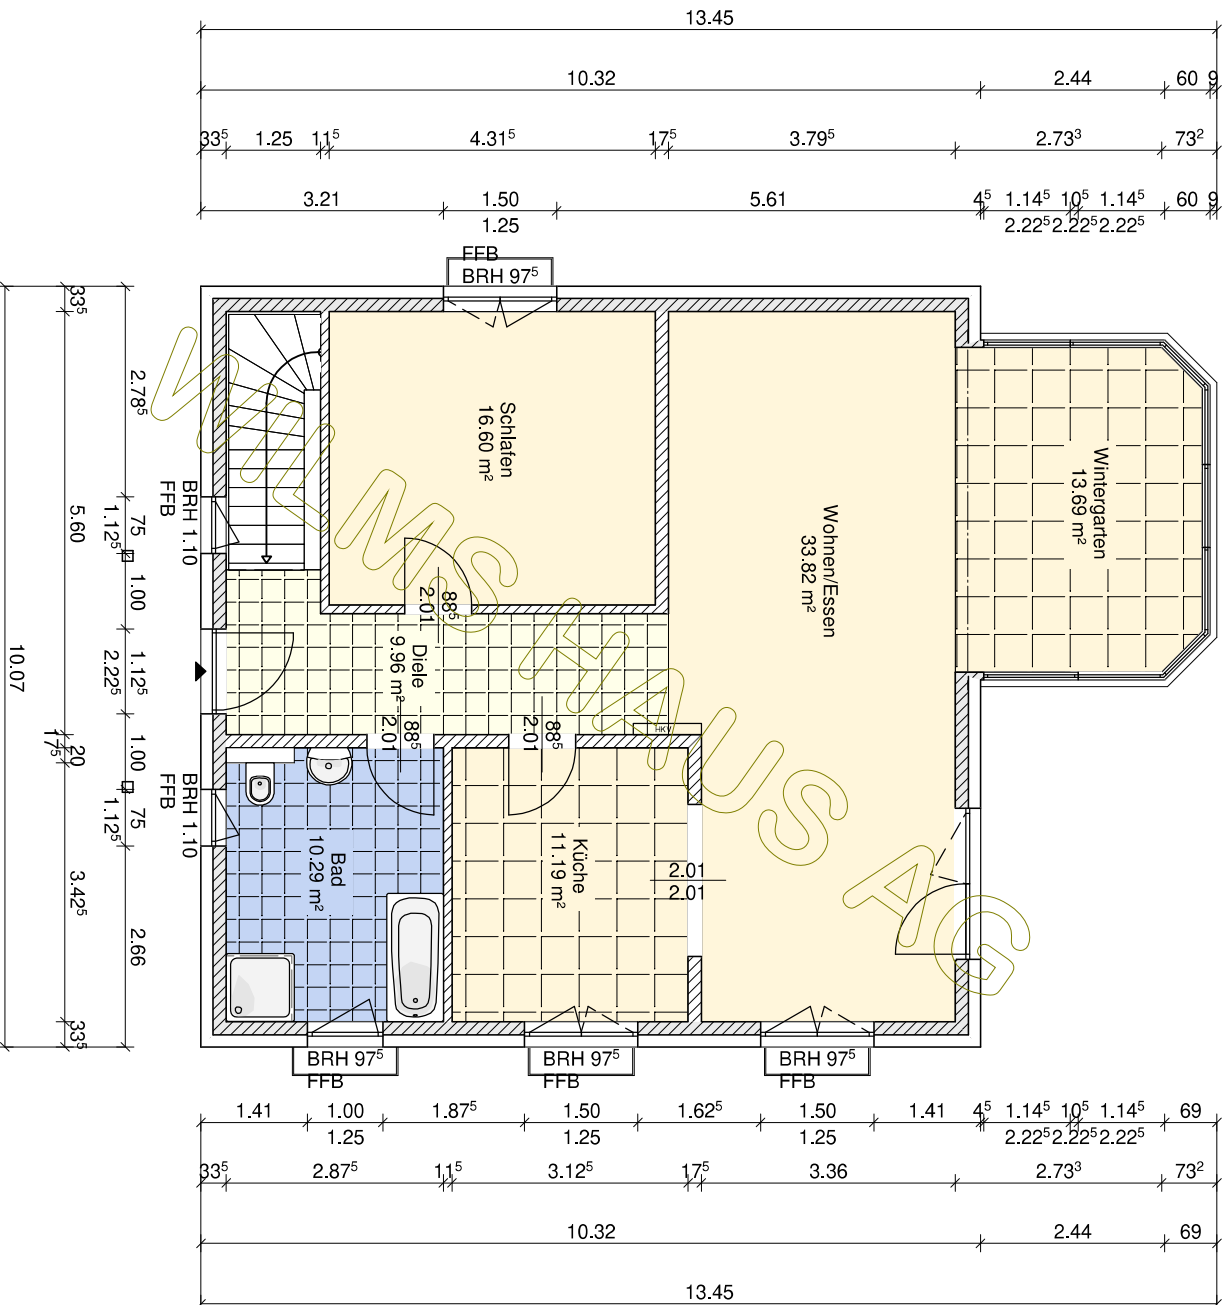

© WilmsAG 2018  
 Jede Verlinkung, Vervielfältigung, Verbreitung, Sendung und Wieder-  
 bzw. Weitergabe der Inhalte ist ohne schriftliche Genehmigung der  
 WilmsAG ausdrücklich untersagt.

 <b>Wilms AG</b>	BAUHERR: Lara KG	
	GEZEICHNET	DATUM
GEPRÜFT	24.08.2020	NAME
<b>Kellergeschoss</b>		ZEICHNUNG NR.:
M 1:100 in m, cm		

© WilmsAG 2018  
 Jede Verlinkung, Vervielfältigung, Verbreitung, Sendung und Wieder-  
 bzw. Weitergabe der Inhalte ist ohne schriftliche Genehmigung der  
 WilmsAG ausdrücklich untersagt.

		
BAUHERR: Lara KG		
M 1 : 100 in m, cm		DATUM
GEZEICHNET		24.08.2020
GEPRÜFT		NAME
Erdgeschoss		ZEICHNUNG NR.:

BAUHERR: Lara KG		NAME
GEZEICHNET	DATUM	
GEPRÜFT	24.08.2020	

M 1:100  
in m, cm

Dachgeschoss

ZEICHNUNG  
NR.:

Dachkonstruktion lt. Statik

Dachneigung: 25,0°

WILMSHAUS AG

BAUHERR: Lara KG

BAUHERR: Lara KG  
 GEZEICHNET  
 GEPRÜFT

DATUM  
 24.08.2020

NAME  
 ZEICHNUNG  
 NR.:

M 1 : 100  
 in m, cm

Westansicht