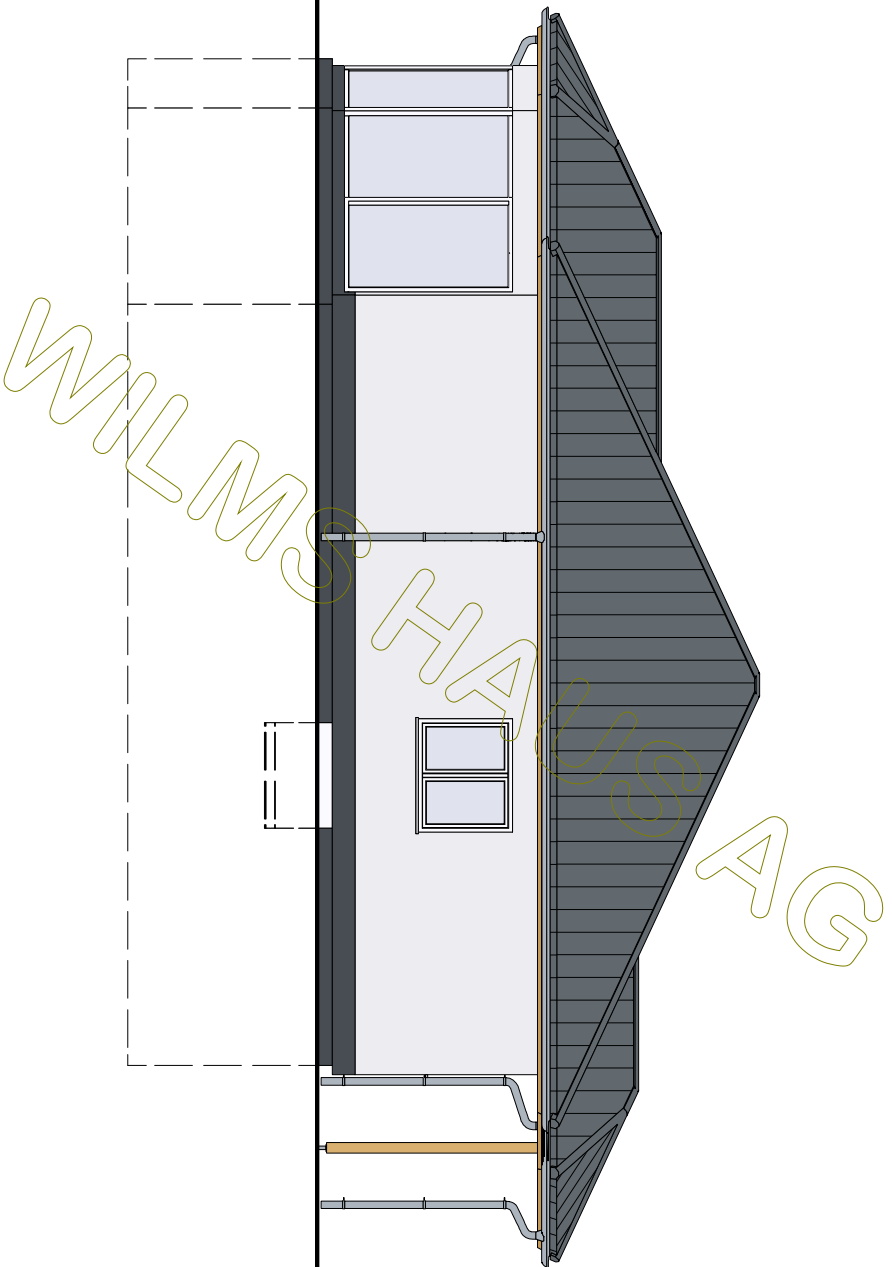

BAUHERR: Lara KG		NAME
GEZEICHNET	DATUM	
GEPRÜFT	24.08.2020	

M 1:100  
in m, cm

Dachgeschoss

ZEICHNUNG  
NR.:

Dachkonstruktion lt. Statik

Dachneigung: 25,0°

WILMSHAUS AG

BAUHERR: Lara KG

BAUHERR: Lara KG		
	DATUM	NAME
GEZEICHNET	24.08.2020	
GEPRÜFT		

M 1:100  
in m, cm

Ostansicht

ZEICHNUNG  
NR.:

BAUHERR: Lara KG		
	DATUM	NAME
GEZEICHNET	24.08.2020	
GEPRÜFT		

M 1:100  
in m, cm

Südensicht

ZEICHNUNG  
NR.:

BAUHERR: Lara KG  
 GEZEICHNET  
 GEPRÜFT

DATUM  
 24.08.2020

NAME  
 ZEICHNUNG  
 NR.:

M 1 : 100  
 in m, cm

Westansicht