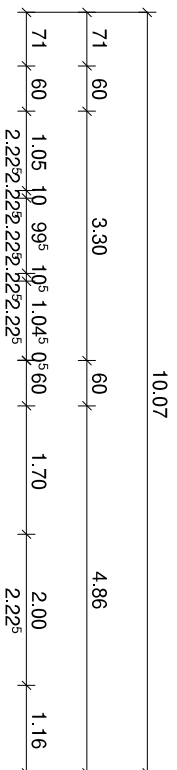

© WilmsAG 2018  
 Jede Verlinkung, Vervielfältigung, Verbreitung, Sendung und Wieder-  
 bzw. Weitergabe der Inhalte ist ohne schriftliche Genehmigung der  
 WilmsAG ausdrücklich untersagt.

 <b>Wilms AG</b>	BAUHERR: Lara KG	
	GEZEICHNET	DATUM
GEPRÜFT	24.08.2020	NAME
<b>Kellergeschoss</b>		ZEICHNUNG NR.:
M 1:100 in m, cm		

© WilmsAG 2018  
 Jede Verlinkung, Vervielfältigung, Verbreitung, Sendung und Wieder-  
 bzw. Weitergabe der Inhalte ist ohne schriftliche Genehmigung der  
 WilmsAG ausdrücklich untersagt.

		
BAUHERR: Lara KG		
M 1 : 100 in m, cm		DATUM
GEZEICHNET		24.08.2020
GEPRÜFT		NAME
Erdgeschoss		ZEICHNUNG NR.:

BAUHERR: Lara KG		NAME
GEZEICHNET	DATUM	
GEPRÜFT	24.08.2020	

M 1:100  
in m, cm

Dachgeschoss

ZEICHNUNG  
NR.:

Dachkonstruktion lt. Statik

Dachneigung: 25,0°

WILMSHAUS AG

BAUHERR: Lara KG

BAUHERR: Lara KG  
 GEZEICHNET  
 GEPRÜFT

DATUM  
 24.08.2020

NAME  
 ZEICHNUNG  
 NR.:

M 1 : 100  
 in m, cm

Westansicht