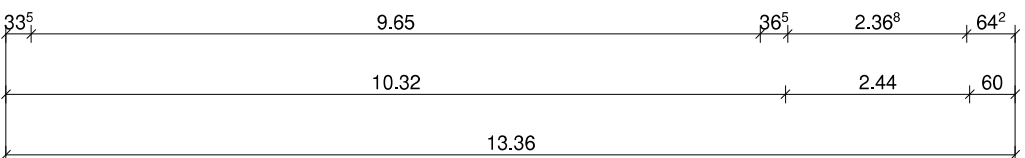

BAUHERR: Lara KG		NAME
GEZEICHNET	DATUM	
GEPRÜFT	24.08.2020	

M 1:100
in m, cm

Dachgeschoss

ZEICHNUNG
NR.: