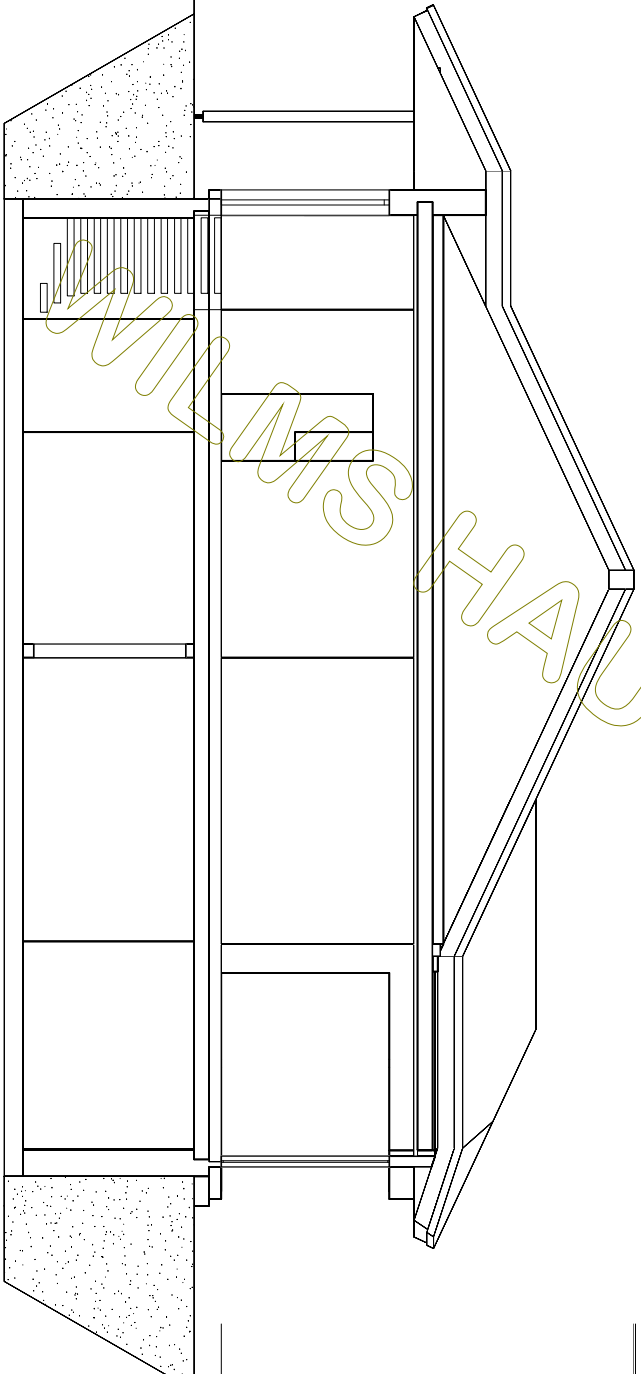

© WilmsAG 2018  
 Jede Verlinkung, Vervielfältigung, Verbreitung, Sendung und Wieder-  
 bzw. Weitergabe der Inhalte ist ohne schriftliche Genehmigung der  
 WilmsAG ausdrücklich untersagt.

 <b>Wilms AG</b>	BAUHERR: Lara KG	
	GEZEICHNET	DATUM
GEPRÜFT	24.08.2020	NAME
<b>Kellergeschoss</b>		ZEICHNUNG NR.:
M 1:100 in m, cm		

© WilmsAG 2018  
 Jede Verlinkung, Vervielfältigung, Verbreitung, Sendung und Wieder-  
 bzw. Weitergabe der Inhalte ist ohne schriftliche Genehmigung der  
 WilmsAG ausdrücklich untersagt.

		
BAUHERR: Lara KG		
M 1 : 100 in m, cm		DATUM
GEZEICHNET		24.08.2020
GEPRÜFT		NAME
Erdgeschoss		ZEICHNUNG NR.:

BAUHERR: Lara KG		NAME
GEZEICHNET	DATUM	
GEPRÜFT	24.08.2020	

M 1:100  
in m, cm

Dachgeschoss

ZEICHNUNG  
NR.:

Dachkonstruktion lt. Statik

Dachneigung: 25,0°

WILMSHAUS AG

BAUHERR: Lara KG

BAUHERR: Lara KG  
 GEZEICHNET  
 GEPRÜFT

DATUM  
 24.08.2020

NAME  
 ZEICHNUNG  
 NR.:

M 1 : 100  
 in m, cm

Westansicht