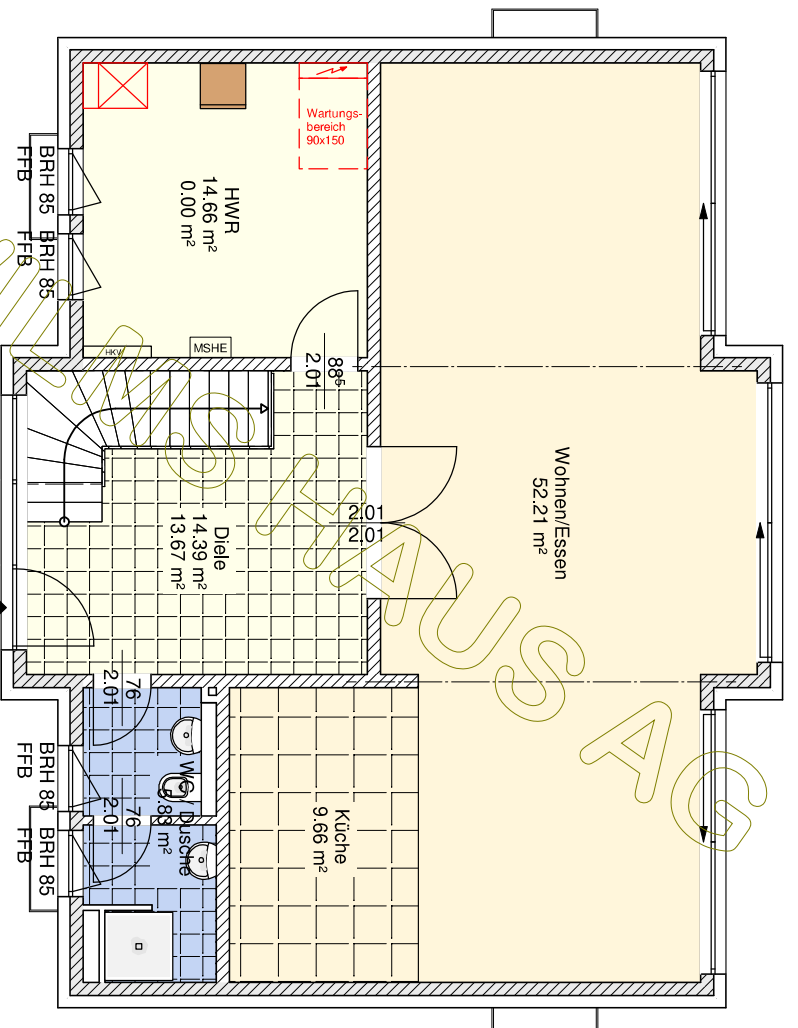

BAUHERR: Mila KG		NAME
GEZEICHNET	24.08.2020	
GEPRÜFT		
DATUM		

M 1:100  
in m, cm

### Kellergeschoss

ZEICHNUNG  
NR.:

	BAUHERR: Mila KG	
	DATUM	NAME
GEZEICHNET	24.08.2020	
GEPRÜFT		
M 1:100 in m, cm		ZEICHNUNG NR.:
<b>Erdgeschoss</b>		

© WilmsAG 2018  
 Jede Verlinkung, Vervielfältigung, Verbreitung, Sendung und Wieder-  
 bzw. Weitergabe der Inhalte ist ohne schriftliche Genehmigung der  
 WilmsAG ausdrücklich untersagt.

Dachkonstruktion lt. Statik  
 Dachneigung: 25,0°

 <b>Wilms AG</b>	BAUHERR: Mila KG	
	DATUM	NAME
M 1:100 in m, cm	GEZEICHNET	24.08.2020
	GEPRÜFT	
<b>Schnitt A</b>		ZEICHNUNG NR.:

© WilmsAG 2018  
 Jede Verlinkung, Vervielfältigung, Verbreitung, Sendung und Wieder-  
 bzw. Weitergabe der Inhalte ist ohne schriftliche Genehmigung der  
 WilmsAG ausdrücklich untersagt.