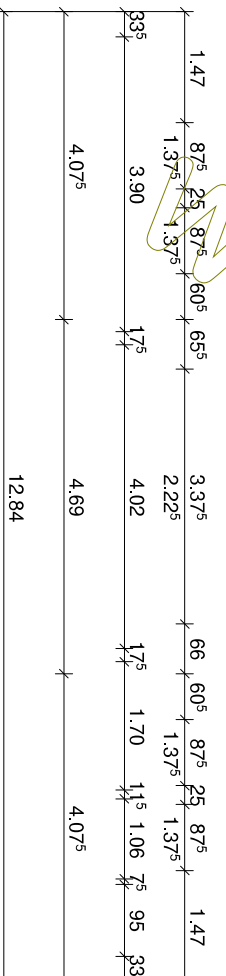

BAUHERR: Mila KG		NAME
GEZEICHNET	24.08.2020	
GEPRÜFT		
DATUM		

M 1:100  
in m, cm

### Kellergeschoss

ZEICHNUNG  
NR.:

	BAUHERR: Mila KG	
	DATUM	NAME
GEZEICHNET	24.08.2020	
GEPRÜFT		
M 1:100 in m, cm		ZEICHNUNG NR.:
<b>Erdgeschoss</b>		

© WilmsAG 2018  
 Jede Verlinkung, Vervielfältigung, Verbreitung, Sendung und Wieder-  
 bzw. Weitergabe der Inhalte ist ohne schriftliche Genehmigung der  
 WilmsAG ausdrücklich untersagt.

Dachkonstruktion lt. Statik  
 Dachneigung: 25,0°

 <b>Wilms AG</b>	BAUHERR: Mila KG	
	DATUM	NAME
M 1:100 in m, cm	GEZEICHNET	24.08.2020
	GEPRÜFT	
<b>Schnitt A</b>		ZEICHNUNG NR.:

© WilmsAG 2018  
 Jede Verlinkung, Vervielfältigung, Verbreitung, Sendung und Wieder-  
 bzw. Weitergabe der Inhalte ist ohne schriftliche Genehmigung der  
 WilmsAG ausdrücklich untersagt.

BAUHERR: Mila KG		
	DATUM	NAME
GEZEICHNET	24.08.2020	
GEPRÜFT		

M 1:100  
in m, cm

Nordansicht

ZEICHNUNG  
NR.:

 <b>Wilms AG</b>	BAUHERR: Mila KG		
	GEZEICHNET	DATUM	NAME
	GEPRÜFT	24.08.2020	

M 1:100  
in m, cm