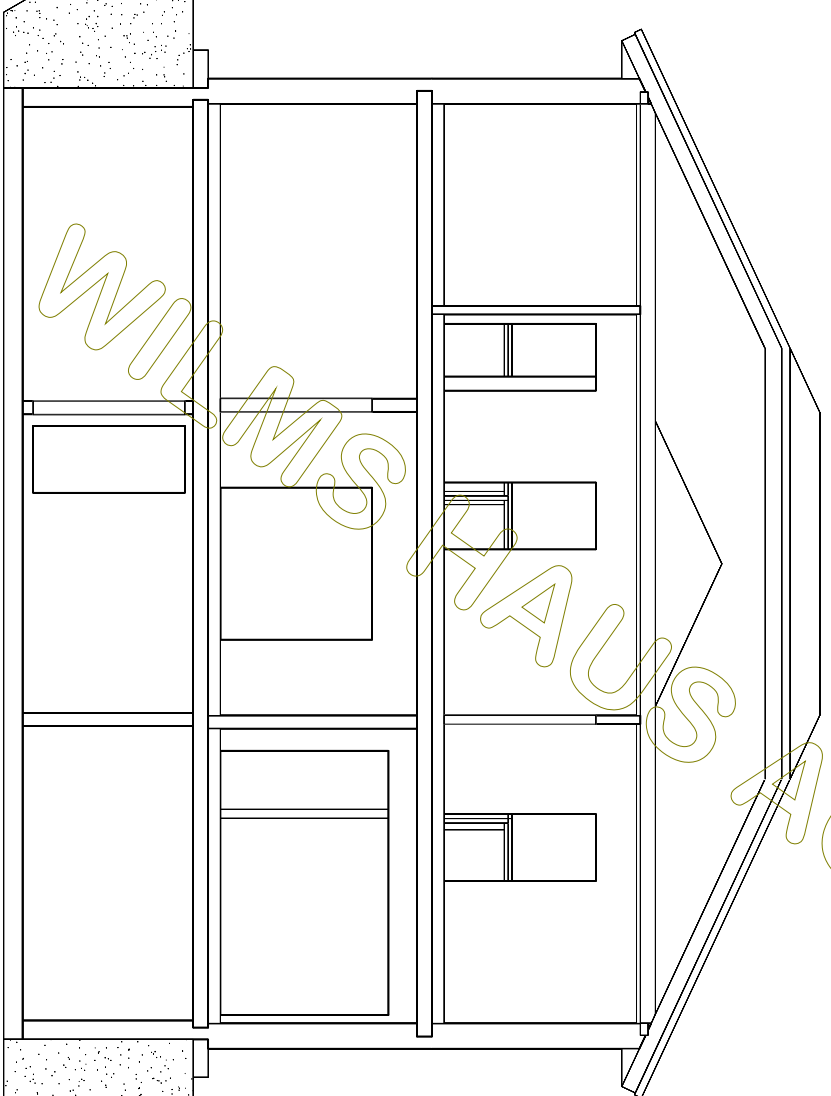

### Kellergeschoss

ZEICHNUNG  
NR.:

	BAUHERR: Mila KG	
	DATUM	NAME
GEZEICHNET	24.08.2020	
GEPRÜFT		
M 1:100 in m, cm		ZEICHNUNG NR.:
<b>Erdgeschoss</b>		

© WilmsAG 2018  
 Jede Verlinkung, Vervielfältigung, Verbreitung, Sendung und Wieder-  
 bzw. Weitergabe der Inhalte ist ohne schriftliche Genehmigung der  
 WilmsAG ausdrücklich untersagt.

Dachkonstruktion lt. Statik  
 Dachneigung: 25,0°

 <b>Wilms AG</b>	BAUHERR: Mila KG	
	DATUM	NAME
M 1:100 in m, cm	GEZEICHNET	24.08.2020
	GEPRÜFT	
<b>Schnitt A</b>		ZEICHNUNG NR.:

© WilmsAG 2018  
 Jede Verlinkung, Vervielfältigung, Verbreitung, Sendung und Wieder-  
 bzw. Weitergabe der Inhalte ist ohne schriftliche Genehmigung der  
 WilmsAG ausdrücklich untersagt.

Dachkonstruktion lt. Statik

Dachneigung: 25,0°

 <b>Wilms AG</b>	BAUHERR: Mila KG	
	DATUM	NAME
	GEZEICHNET	24.08.2020
GEPRÜFT		
M 1:100 in m, cm	Schnitt B	
		ZEICHNUNG NR.:

© WilmsAG 2018  
 Jede Verlinkung, Vervielfältigung, Verbreitung, Sendung und Wieder-  
 bzw. Weitergabe der Inhalte ist ohne schriftliche Genehmigung der  
 WilmsAG ausdrücklich untersagt.

BAUHERR: Mila KG		
	DATUM	NAME
GEZEICHNET	24.08.2020	
GEPRÜFT		

M 1:100  
in m, cm

Nordansicht

ZEICHNUNG  
NR.:

 <b>Wilms AG</b>	BAUHERR: Mila KG		
	GEZEICHNET	DATUM	NAME
	GEPRÜFT	24.08.2020	

M 1:100  
in m, cm