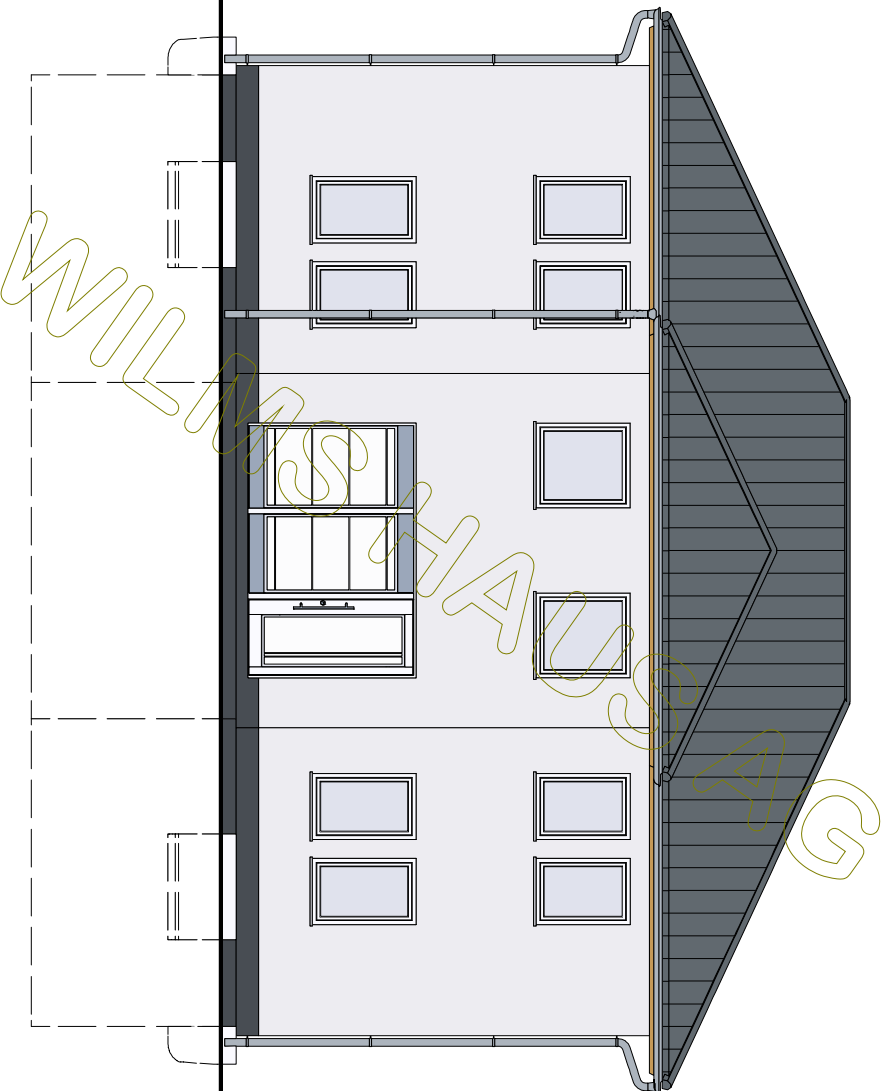

Wilms AG	BAUHERR: Mila KG		
		DATUM	NAME
	GEZEICHNET	24.08.2020	
	GEPRÜFT		

M 1:100
in m, cm

Südansicht

ZEICHNUNG
NR.: