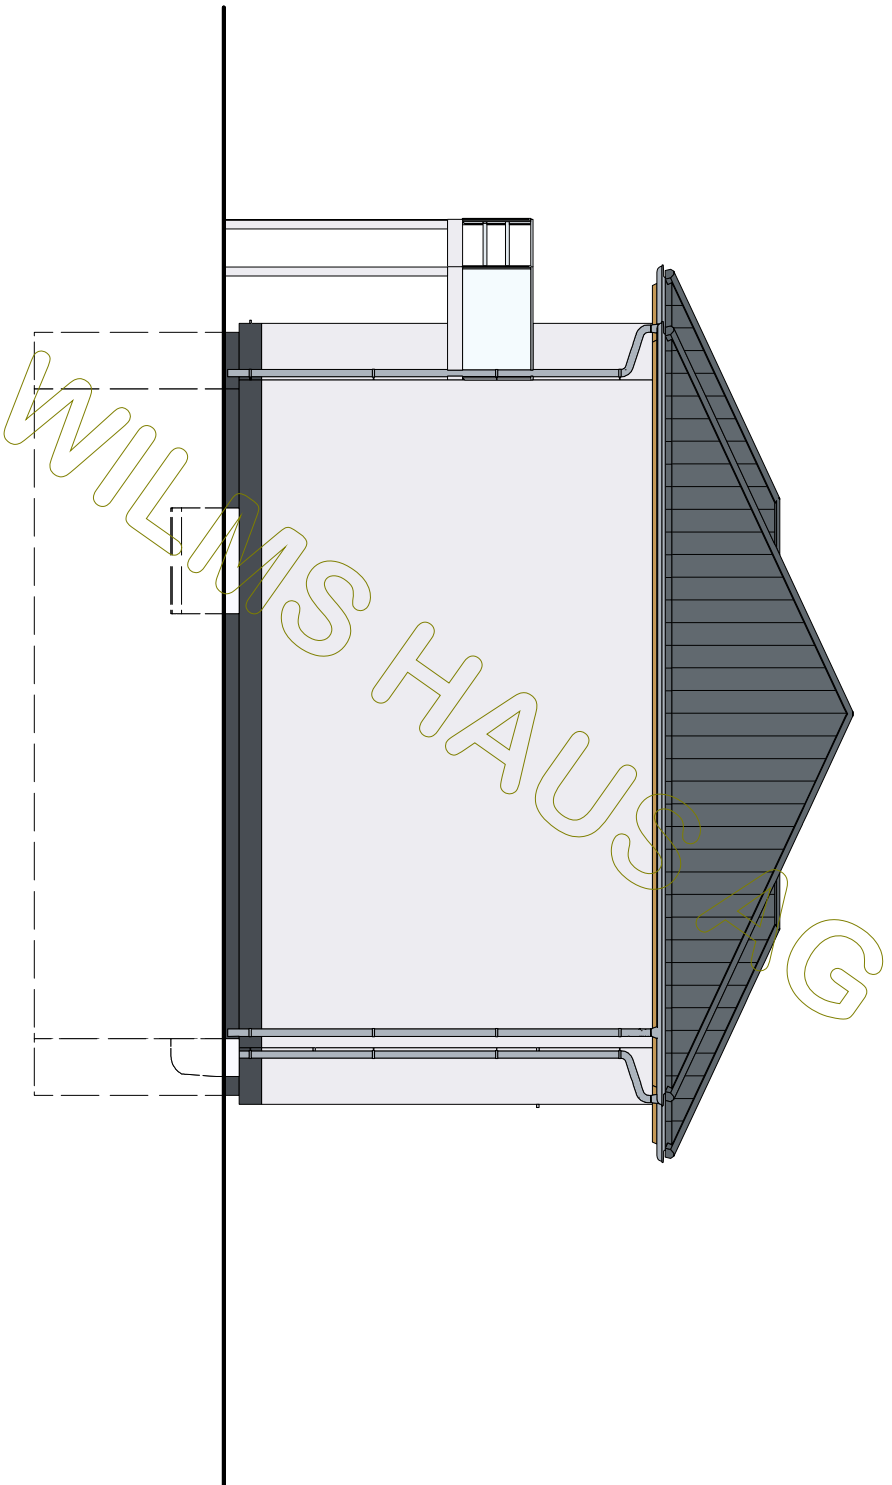

### Kellergeschoss

ZEICHNUNG  
NR.:

	BAUHERR: Mila KG	
	DATUM	NAME
GEZEICHNET	24.08.2020	
GEPRÜFT		
M 1:100 in m, cm		ZEICHNUNG NR.:
<b>Erdgeschoss</b>		

© WilmsAG 2018  
 Jede Verlinkung, Vervielfältigung, Verbreitung, Sendung und Wieder-  
 bzw. Weitergabe der Inhalte ist ohne schriftliche Genehmigung der  
 WilmsAG ausdrücklich untersagt.

Dachkonstruktion lt. Statik

Dachneigung: 25,0°

 <b>Wilms AG</b>	BAUHERR: Mila KG	
	DATUM	NAME
	GEZEICHNET	24.08.2020
GEPRÜFT		
M 1:100 in m, cm	Schnitt B	
		ZEICHNUNG NR.:

© WilmsAG 2018  
 Jede Verlinkung, Vervielfältigung, Verbreitung, Sendung und Wieder-  
 bzw. Weitergabe der Inhalte ist ohne schriftliche Genehmigung der  
 WilmsAG ausdrücklich untersagt.

BAUHERR: Mila KG		
	DATUM	NAME
GEZEICHNET	24.08.2020	
GEPRÜFT		

M 1:100  
in m, cm

Nordansicht

ZEICHNUNG  
NR.:

 <b>Wilms AG</b>	BAUHERR: Mila KG		
	GEZEICHNET	DATUM	NAME
	GEPRÜFT	24.08.2020	

M 1:100  
in m, cm

Ostansicht

ZEICHNUNG  
NR.:

 <b>Wilms AG</b>	BAUHERR: Mila KG		
		DATUM	NAME
	GEZEICHNET	24.08.2020	
	GEPRÜFT		

M 1:100  
in m, cm

**Südansicht**

ZEICHNUNG  
NR.:

BAUHERR: Mila KG		
	DATUM	NAME
GEZEICHNET	24.08.2020	
GEPRÜFT		