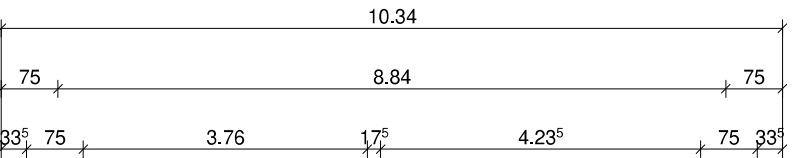

BAUHERR: Mila KG		NAME
GEZEICHNET	24.08.2020	
GEPRÜFT		
DATUM		

M 1:100  
in m, cm

### Kellergeschoss

ZEICHNUNG  
NR.:

	BAUHERR: Mila KG	
	DATUM	NAME
GEZEICHNET	24.08.2020	
GEPRÜFT		
M 1:100 in m, cm		ZEICHNUNG NR.:
<b>Erdgeschoss</b>		

© WilmsAG 2018  
 Jede Verlinkung, Vervielfältigung, Verbreitung, Sendung und Wieder-  
 bzw. Weitergabe der Inhalte ist ohne schriftliche Genehmigung der  
 WilmsAG ausdrücklich untersagt.

Dachkonstruktion lt. Statik  
 Dachneigung: 25,0°

 <b>Wilms AG</b>	BAUHERR: Mila KG	
	DATUM	NAME
M 1:100 in m, cm	GEZEICHNET	24.08.2020
	GEPRÜFT	
<b>Schnitt A</b>		ZEICHNUNG NR.:

© WilmsAG 2018  
 Jede Verlinkung, Vervielfältigung, Verbreitung, Sendung und Wieder-  
 bzw. Weitergabe der Inhalte ist ohne schriftliche Genehmigung der  
 WilmsAG ausdrücklich untersagt.

Dachkonstruktion lt. Statik

Dachneigung: 25,0°

 <b>Wilms AG</b>	BAUHERR: Mila KG	
	DATUM	NAME
	GEZEICHNET	24.08.2020
GEPRÜFT		
M 1:100 in m, cm	Schnitt B	
		ZEICHNUNG NR.:

© WilmsAG 2018  
 Jede Verlinkung, Vervielfältigung, Verbreitung, Sendung und Wieder-  
 bzw. Weitergabe der Inhalte ist ohne schriftliche Genehmigung der  
 WilmsAG ausdrücklich untersagt.