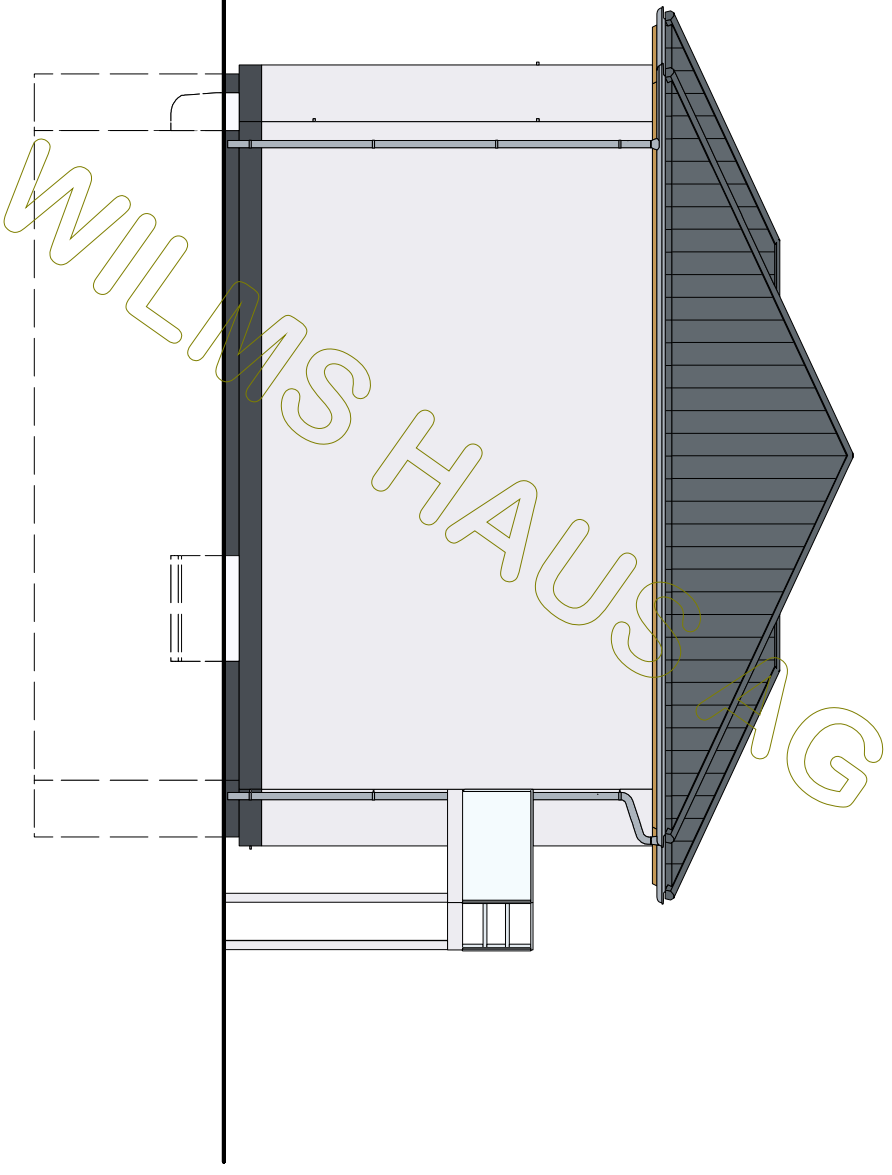

### Kellergeschoss

ZEICHNUNG  
NR.:

	BAUHERR: Mila KG	
	DATUM	NAME
GEZEICHNET	24.08.2020	
GEPRÜFT		
M 1:100 in m, cm		ZEICHNUNG NR.:
<b>Erdgeschoss</b>		

© WilmsAG 2018  
 Jede Verlinkung, Vervielfältigung, Verbreitung, Sendung und Wieder-  
 bzw. Weitergabe der Inhalte ist ohne schriftliche Genehmigung der  
 WilmsAG ausdrücklich untersagt.

Dachkonstruktion lt. Statik  
 Dachneigung: 25,0°

 <b>Wilms AG</b>	BAUHERR: Mila KG	
	DATUM	NAME
M 1:100 in m, cm	GEZEICHNET	24.08.2020
	GEPRÜFT	
<b>Schnitt A</b>		ZEICHNUNG NR.:

© WilmsAG 2018  
 Jede Verlinkung, Vervielfältigung, Verbreitung, Sendung und Wieder-  
 bzw. Weitergabe der Inhalte ist ohne schriftliche Genehmigung der  
 WilmsAG ausdrücklich untersagt.

Dachkonstruktion lt. Statik

Dachneigung: 25,0°

 <b>Wilms AG</b>	BAUHERR: Mila KG	
	DATUM	NAME
	GEZEICHNET	24.08.2020
GEPRÜFT		
M 1:100 in m, cm	Schnitt B	
		ZEICHNUNG NR.:

© WilmsAG 2018  
 Jede Verlinkung, Vervielfältigung, Verbreitung, Sendung und Wieder-  
 bzw. Weitergabe der Inhalte ist ohne schriftliche Genehmigung der  
 WilmsAG ausdrücklich untersagt.

BAUHERR: Mila KG		
	DATUM	NAME
GEZEICHNET	24.08.2020	
GEPRÜFT		

M 1:100  
in m, cm

Nordansicht

ZEICHNUNG  
NR.:

 <b>Wilms AG</b>	BAUHERR: Mila KG		
	GEZEICHNET	DATUM	NAME
	GEPRÜFT	24.08.2020	

M 1:100  
in m, cm