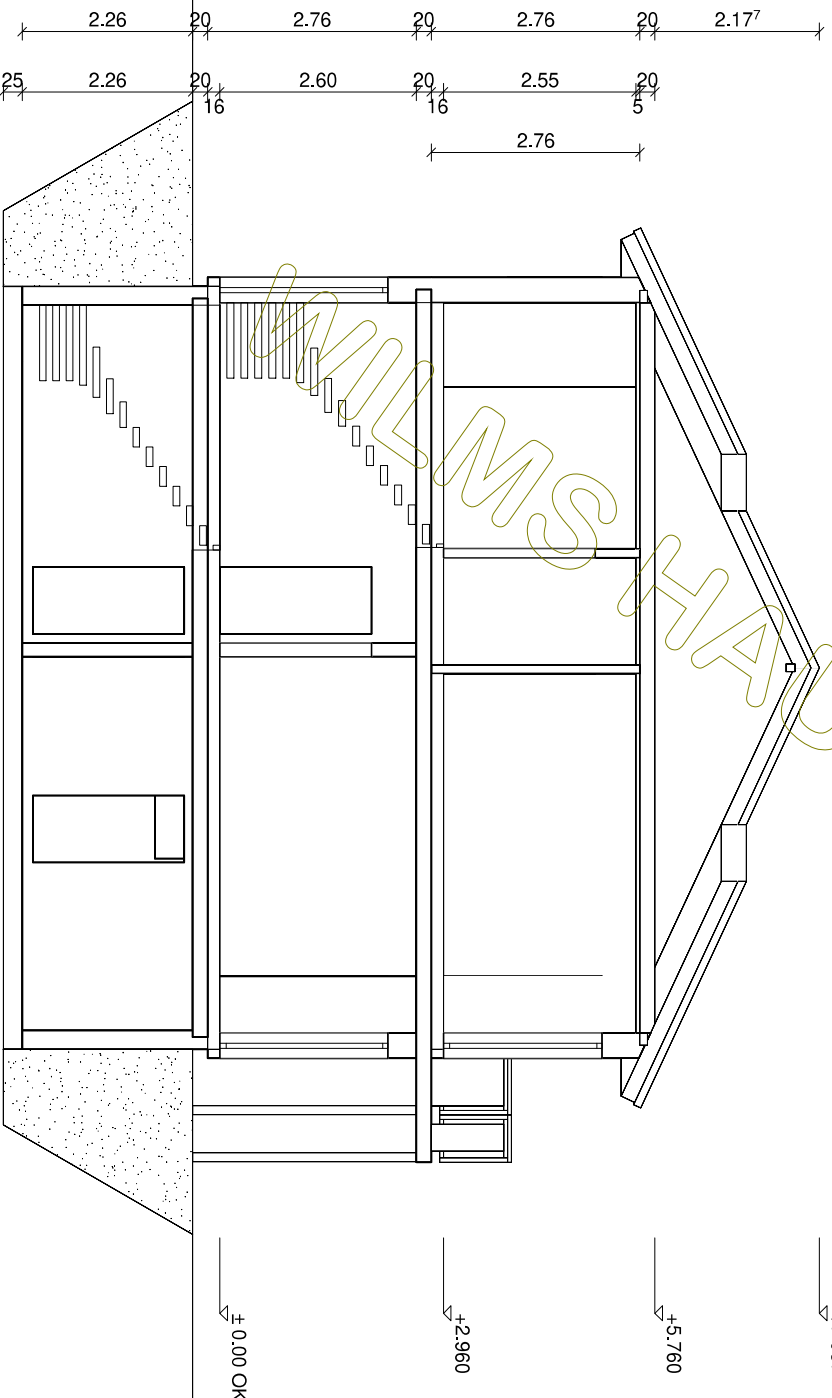

BAUHERR: Mila KG		NAME
GEZEICHNET	24.08.2020	
GEPRÜFT		
DATUM		

M 1:100  
in m, cm

### Kellergeschoss

ZEICHNUNG  
NR.:

	BAUHERR: Mila KG	
	DATUM	NAME
GEZEICHNET	24.08.2020	
GEPRÜFT		
M 1:100 in m, cm		ZEICHNUNG NR.:
<b>Erdgeschoss</b>		

© WilmsAG 2018  
 Jede Verlinkung, Vervielfältigung, Verbreitung, Sendung und Wieder-  
 bzw. Weitergabe der Inhalte ist ohne schriftliche Genehmigung der  
 WilmsAG ausdrücklich untersagt.

Dachkonstruktion lt. Statik  
 Dachneigung: 25,0°

 <b>Wilms AG</b>	BAUHERR: Mila KG	
	DATUM	NAME
M 1:100 in m, cm	GEZEICHNET	24.08.2020
	GEPRÜFT	
<b>Schnitt A</b>		ZEICHNUNG NR.:

© WilmsAG 2018  
 Jede Verlinkung, Vervielfältigung, Verbreitung, Sendung und Wieder-  
 bzw. Weitergabe der Inhalte ist ohne schriftliche Genehmigung der  
 WilmsAG ausdrücklich untersagt.

Dachkonstruktion lt. Statik

Dachneigung: 25,0°

 <b>Wilms AG</b>	BAUHERR: Mila KG	
	DATUM	NAME
	GEZEICHNET	24.08.2020
GEPRÜFT		
M 1:100 in m, cm	Schnitt B	
		ZEICHNUNG NR.:

© WilmsAG 2018  
 Jede Verlinkung, Vervielfältigung, Verbreitung, Sendung und Wieder-  
 bzw. Weitergabe der Inhalte ist ohne schriftliche Genehmigung der  
 WilmsAG ausdrücklich untersagt.