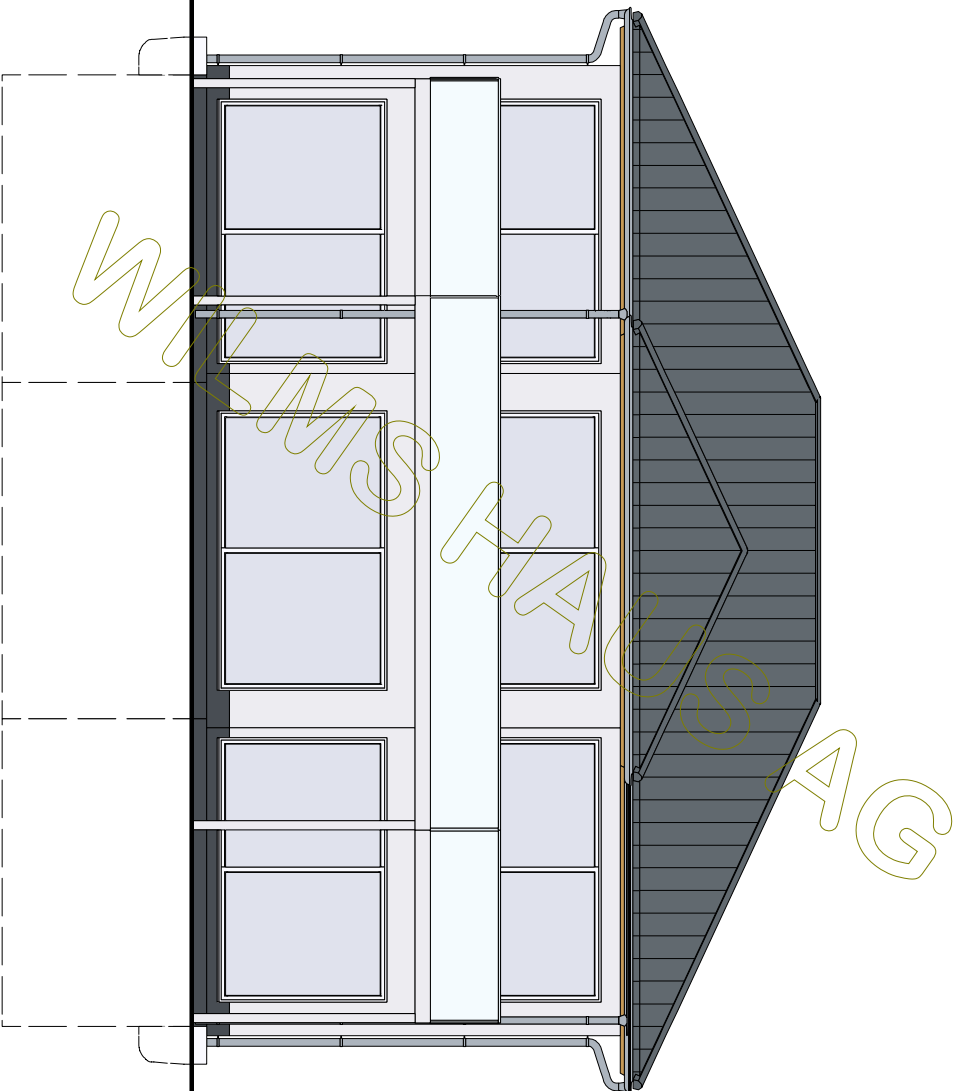

### Kellergeschoss

ZEICHNUNG  
NR.:

	BAUHERR: Mila KG	
	DATUM	NAME
GEZEICHNET	24.08.2020	
GEPRÜFT		
M 1:100 in m, cm		ZEICHNUNG NR.:
<b>Erdgeschoss</b>		

© WilmsAG 2018  
 Jede Verlinkung, Vervielfältigung, Verbreitung, Sendung und Wieder-  
 bzw. Weitergabe der Inhalte ist ohne schriftliche Genehmigung der  
 WilmsAG ausdrücklich untersagt.

Dachkonstruktion lt. Statik  
 Dachneigung: 25,0°

 <b>Wilms AG</b>	BAUHERR: Mila KG	
	DATUM	NAME
M 1:100 in m, cm	GEZEICHNET	24.08.2020
	GEPRÜFT	
<b>Schnitt A</b>		ZEICHNUNG NR.:

© WilmsAG 2018  
 Jede Verlinkung, Vervielfältigung, Verbreitung, Sendung und Wieder-  
 bzw. Weitergabe der Inhalte ist ohne schriftliche Genehmigung der  
 WilmsAG ausdrücklich untersagt.

Dachkonstruktion lt. Statik

Dachneigung: 25,0°

 <b>Wilms AG</b>	BAUHERR: Mila KG	
	DATUM	NAME
	GEZEICHNET	24.08.2020
GEPRÜFT		
M 1:100 in m, cm	Schnitt B	
		ZEICHNUNG NR.:

© WilmsAG 2018  
 Jede Verlinkung, Vervielfältigung, Verbreitung, Sendung und Wieder-  
 bzw. Weitergabe der Inhalte ist ohne schriftliche Genehmigung der  
 WilmsAG ausdrücklich untersagt.

BAUHERR: Mila KG		
	DATUM	NAME
GEZEICHNET	24.08.2020	
GEPRÜFT		

M 1:100  
in m, cm

Nordansicht

ZEICHNUNG  
NR.:

 <b>Wilms AG</b>	BAUHERR: Mila KG		
	GEZEICHNET	DATUM	NAME
	GEPRÜFT	24.08.2020	

M 1:100  
in m, cm