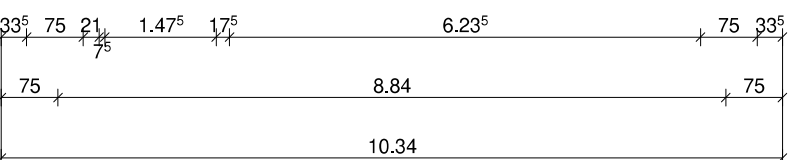

BAUHERR: Mila KG		NAME
GEZEICHNET	24.08.2020	
GEPRÜFT		
DATUM		

M 1:100  
in m, cm

### Kellergeschoss

ZEICHNUNG  
NR.:

	BAUHERR: Mila KG	
	DATUM	NAME
GEZEICHNET	24.08.2020	
GEPRÜFT		
M 1:100 in m, cm		ZEICHNUNG NR.:
<b>Erdgeschoss</b>		

© WilmsAG 2018  
 Jede Verlinkung, Vervielfältigung, Verbreitung, Sendung und Wieder-  
 bzw. Weitergabe der Inhalte ist ohne schriftliche Genehmigung der  
 WilmsAG ausdrücklich untersagt.

Dachkonstruktion lt. Statik  
 Dachneigung: 25,0°

 <b>Wilms AG</b>	BAUHERR: Mila KG	
	DATUM	NAME
M 1:100 in m, cm	GEZEICHNET	24.08.2020
	GEPRÜFT	
<b>Schnitt A</b>		ZEICHNUNG NR.:

© WilmsAG 2018  
 Jede Verlinkung, Vervielfältigung, Verbreitung, Sendung und Wieder-  
 bzw. Weitergabe der Inhalte ist ohne schriftliche Genehmigung der  
 WilmsAG ausdrücklich untersagt.

Dachkonstruktion lt. Statik

Dachneigung: 25,0°

 <b>Wilms AG</b>	BAUHERR: Mila KG	
	DATUM	NAME
	GEZEICHNET	24.08.2020
GEPRÜFT		
M 1:100 in m, cm	Schnitt B	
		ZEICHNUNG NR.:

© WilmsAG 2018  
 Jede Verlinkung, Vervielfältigung, Verbreitung, Sendung und Wieder-  
 bzw. Weitergabe der Inhalte ist ohne schriftliche Genehmigung der  
 WilmsAG ausdrücklich untersagt.