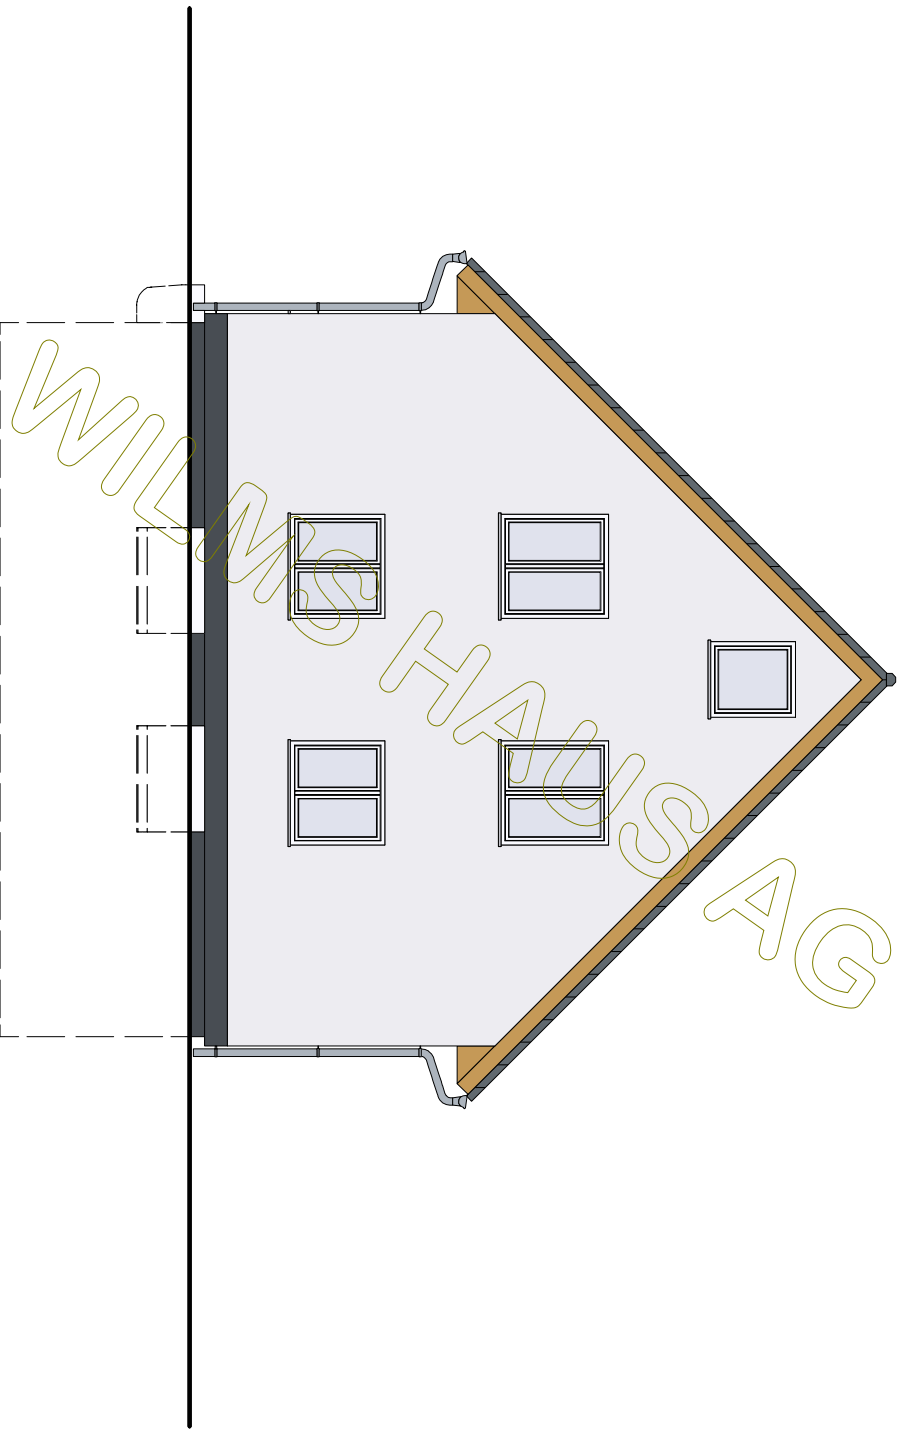

BAUHERR: Silvia KG
 GEZEICHNET
 GEPRÜFT

DATUM
 24.08.2020

NAME

Kellergeschoss

M 1:100
 in m, cm

ZEICHNUNG
 NR.:

	BAUHERR: Silvia KG	
	GEZEICHNET	DATUM
M 1:100 in m, cm	GEPRÜFT	24.08.2020
Erdgeschoss		ZEICHNUNG NR.:

Dachneigung: 45,0°

 Wilms AG	BAUHERR: Silvia KG		ZEICHNUNG
	GEZEICHNET	DATUM	NR.:
GEPRÜFT	24.08.2020		
M 1:100 in m, cm		Schnitt A	

© WilmsAG 2018
 Jede Verlinkung, Vervielfältigung, Verbreitung, Sendung und Wieder-
 bzw. Weitergabe der Inhalte ist ohne schriftliche Genehmigung der
 WilmsAG ausdrücklich untersagt.

Dachkonstruktion lt. Statik

Dachneigung: 45,0°

BAUHERR: Silvia KG

DATUM

NAME

GEZEICHNET

24.08.2020

GEPRÜFT

Schnitt B

ZEICHNUNG
NR.:

BAUHERR: Silvia KG		
	DATUM	NAME
GEZEICHNET	24.08.2020	
GEPRÜFT		

M 1:100
in m, cm

Nordansicht

ZEICHNUNG
NR.:

BAUHERR: Silvia KG		
	DATUM	NAME
GEZEICHNET	24.08.2020	
GEPRÜFT		

M 1:100
in m, cm