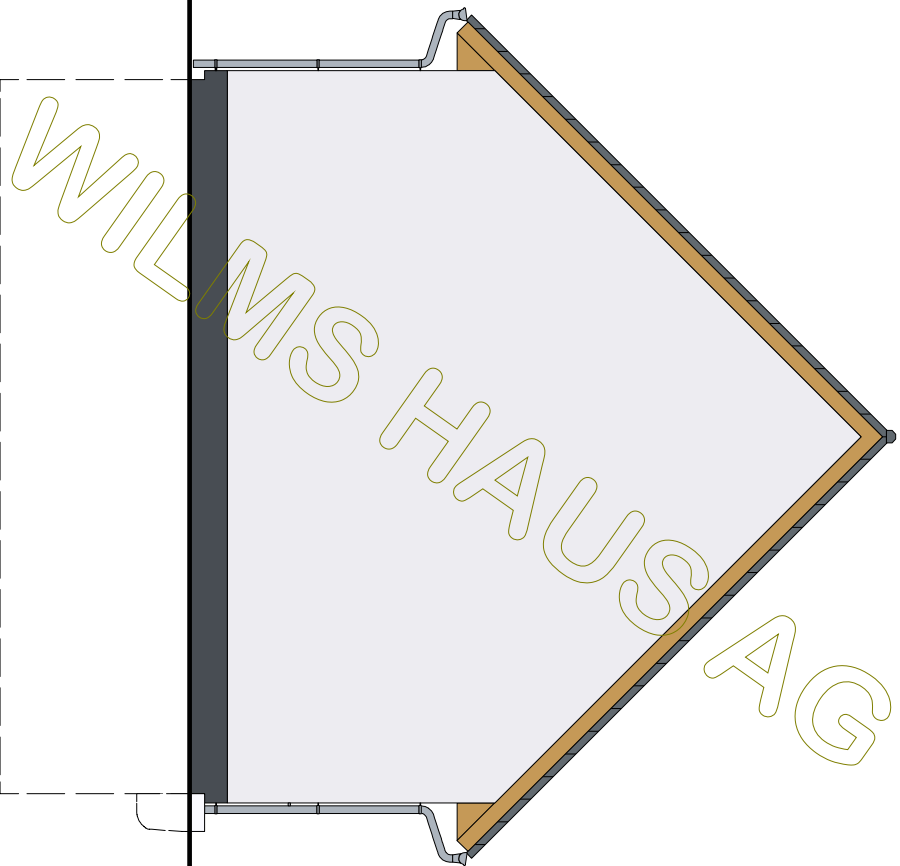

BAUHERR: Silvia KG
 GEZEICHNET
 GEPRÜFT

DATUM
 24.08.2020

NAME

Kellergeschoss

M 1:100
 in m, cm

ZEICHNUNG
 NR.:

	BAUHERR: Silvia KG	
	GEZEICHNET	DATUM
M 1:100 in m, cm	GEPRÜFT	24.08.2020
Erdgeschoss		ZEICHNUNG NR.:

Dachkonstruktion lt. Statik

Dachneigung: 45,0°

BAUHERR: Silvia KG

DATUM

NAME

GEZEICHNET

24.08.2020

GEPRÜFT

Schnitt B

ZEICHNUNG
NR.:

BAUHERR: Silvia KG		
	DATUM	NAME
GEZEICHNET	24.08.2020	
GEPRÜFT		

M 1:100
in m, cm

Nordansicht

ZEICHNUNG
NR.:

BAUHERR: Silvia KG		
	DATUM	NAME
GEZEICHNET	24.08.2020	
GEPRÜFT		

M 1:100
in m, cm

			BAUHERR: Silvia KG	
			DATUM	NAME
M 1:100 in m, cm	GEZEICHNET	24.08.2020		
	GEPRÜFT			

Südensicht

ZEICHNUNG
NR.:

 Wilms AG	BAUHERR: Silvia KG		NAME
	GEZEICHNET	DATUM	
	GEPRÜFT	24.08.2020	

M 1:100
in m, cm