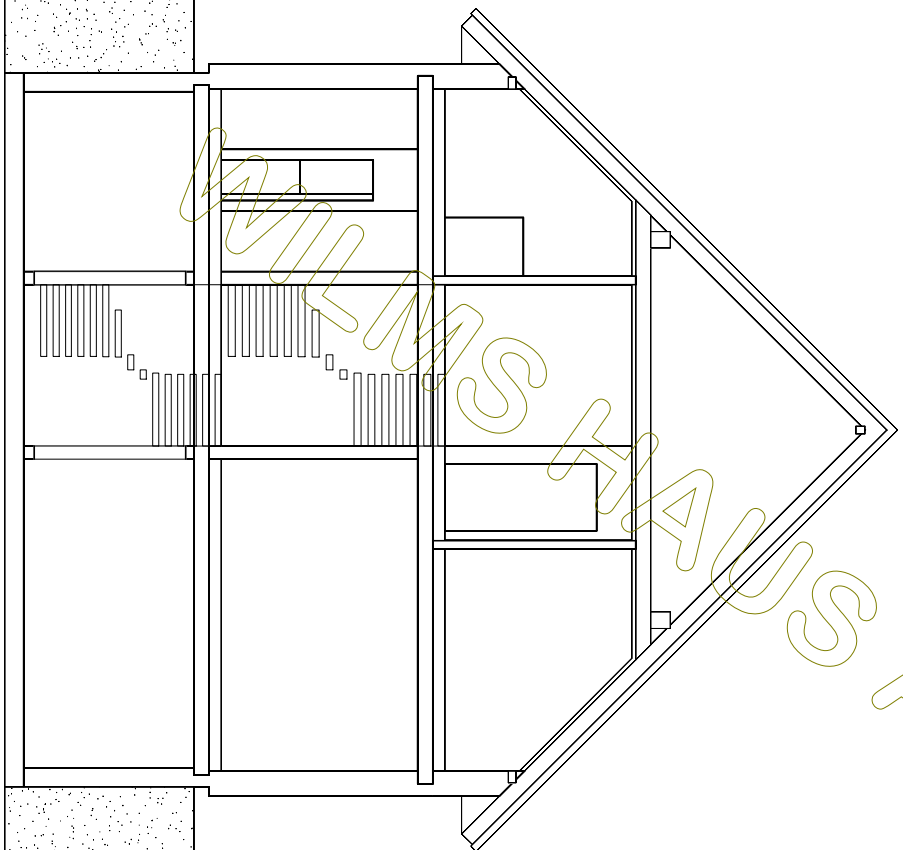

BAUHERR: Silvia KG
 GEZEICHNET
 GEPRÜFT

DATUM
 24.08.2020

NAME

Kellergeschoss

M 1:100
 in m, cm

ZEICHNUNG
 NR.:

	BAUHERR: Silvia KG	
	GEZEICHNET	DATUM
M 1:100 in m, cm	GEPRÜFT	24.08.2020
Erdgeschoss		ZEICHNUNG NR.:

© WilmsAG 2018
 Jede Verlinkung, Vervielfältigung, Verbreitung, Sendung und Wieder-
 bzw. Weitergabe der Inhalte ist ohne schriftliche Genehmigung der
 WilmsAG ausdrücklich untersagt.

	BAUHERR: Silvia KG	
	GEZEICHNET	DATUM
M 1:100 in m, cm	24.08.2020	NAME
Dachgeschoss		ZEICHNUNG
GEPRÜFT		NR.:

Dachneigung: 45,0°

 Wilms AG	BAUHERR: Silvia KG		ZEICHNUNG
	GEZEICHNET	DATUM	NR.:
GEPRÜFT	24.08.2020		
M 1:100 in m, cm		Schnitt A	

© WilmsAG 2018
 Jede Verlinkung, Vervielfältigung, Verbreitung, Sendung und Wieder-
 bzw. Weitergabe der Inhalte ist ohne schriftliche Genehmigung der
 WilmsAG ausdrücklich untersagt.

Dachkonstruktion lt. Statik

Dachneigung: 45,0°

BAUHERR: Silvia KG

DATUM

NAME

GEZEICHNET

24.08.2020

GEPRÜFT