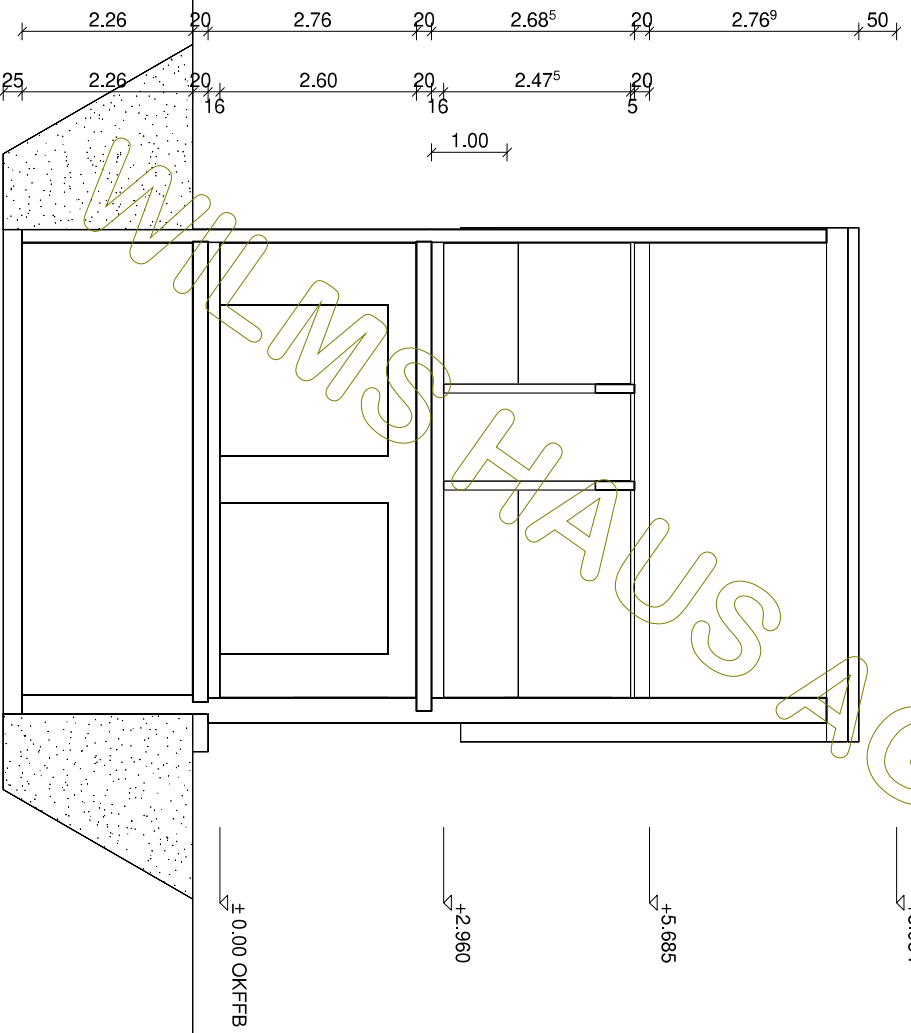

BAUHERR: Silvia KG
 GEZEICHNET
 GEPRÜFT

DATUM
 24.08.2020

NAME

Kellergeschoss

M 1:100
 in m, cm

ZEICHNUNG
 NR.:

	BAUHERR: Silvia KG	
	GEZEICHNET	DATUM
M 1:100 in m, cm	GEPRÜFT	24.08.2020
Erdgeschoss		ZEICHNUNG NR.:

Dachneigung: 45,0°

 Wilms AG	BAUHERR: Silvia KG		ZEICHNUNG
	GEZEICHNET	DATUM	NR.:
GEPRÜFT	24.08.2020		
M 1:100 in m, cm		Schnitt A	

© WilmsAG 2018
 Jede Verlinkung, Vervielfältigung, Verbreitung, Sendung und Wieder-
 bzw. Weitergabe der Inhalte ist ohne schriftliche Genehmigung der
 WilmsAG ausdrücklich untersagt.

Dachkonstruktion lt. Statik

Dachneigung: 45,0°

BAUHERR: Silvia KG

DATUM

NAME

GEZEICHNET

24.08.2020

GEPRÜFT

Schnitt B

ZEICHNUNG
NR.:

BAUHERR: Silvia KG		
	DATUM	NAME
GEZEICHNET	24.08.2020	
GEPRÜFT		

M 1:100
in m, cm

Nordansicht

ZEICHNUNG
NR.:

BAUHERR: Silvia KG		
	DATUM	NAME
GEZEICHNET	24.08.2020	
GEPRÜFT		

M 1:100
in m, cm