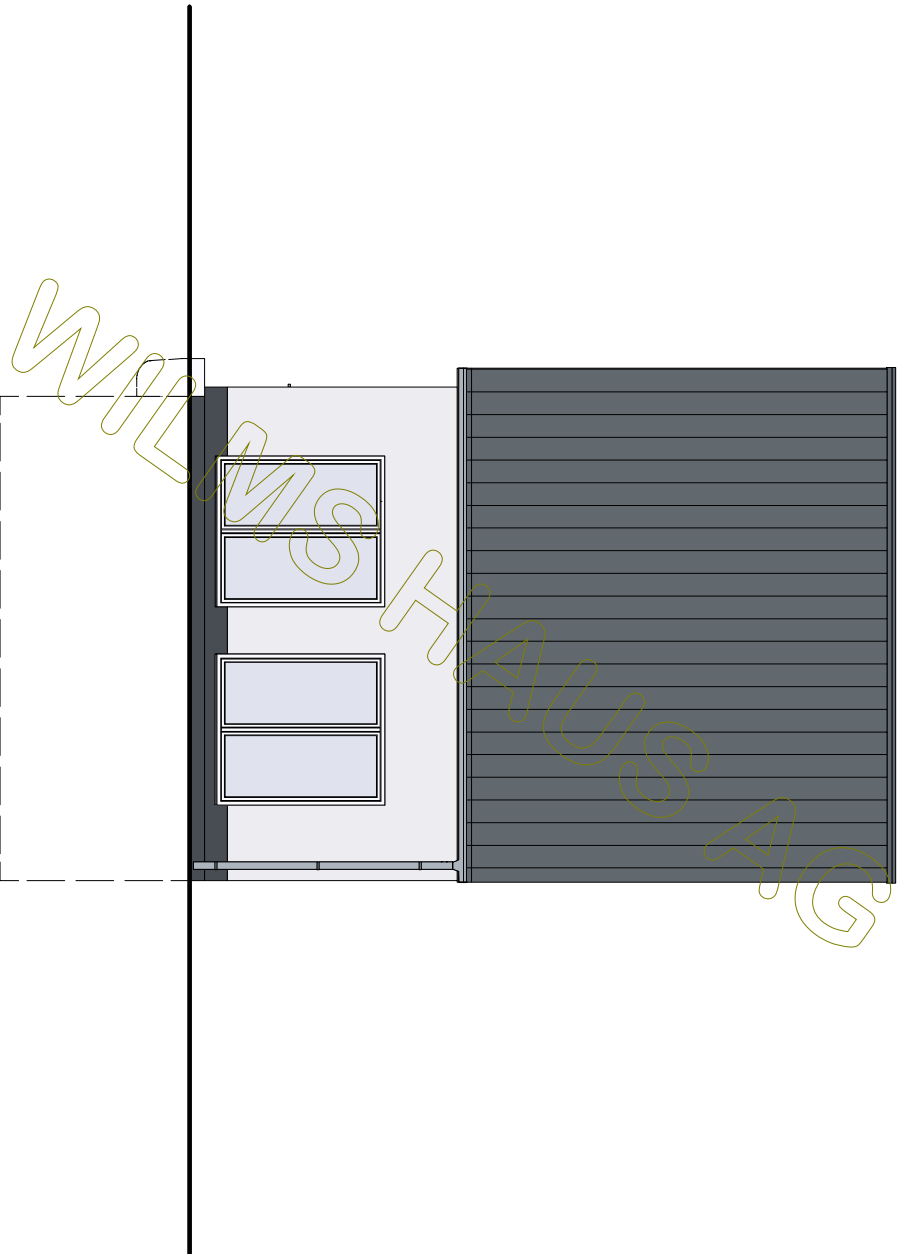

BAUHERR: Silvia KG
 GEZEICHNET
 GEPRÜFT

DATUM
 24.08.2020

NAME

Kellergeschoss

M 1:100
 in m, cm

ZEICHNUNG
 NR.:

	BAUHERR: Silvia KG	
	GEZEICHNET	DATUM
M 1:100 in m, cm	GEPRÜFT	24.08.2020
Erdgeschoss		ZEICHNUNG NR.:

Dachneigung: 45,0°

 Wilms AG	BAUHERR: Silvia KG		ZEICHNUNG
	GEZEICHNET	DATUM	NR.:
GEPRÜFT	24.08.2020		
M 1:100 in m, cm		Schnitt A	

© WilmsAG 2018
 Jede Verlinkung, Vervielfältigung, Verbreitung, Sendung und Wieder-
 bzw. Weitergabe der Inhalte ist ohne schriftliche Genehmigung der
 WilmsAG ausdrücklich untersagt.

Dachkonstruktion lt. Statik

Dachneigung: 45,0°

BAUHERR: Silvia KG

DATUM

NAME

GEZEICHNET

24.08.2020

GEPRÜFT

Schnitt B

ZEICHNUNG
NR.:

BAUHERR: Silvia KG		
	DATUM	NAME
GEZEICHNET	24.08.2020	
GEPRÜFT		

M 1:100
in m, cm

Nordansicht

ZEICHNUNG
NR.:

BAUHERR: Silvia KG		
	DATUM	NAME
GEZEICHNET	24.08.2020	
GEPRÜFT		

M 1:100
in m, cm