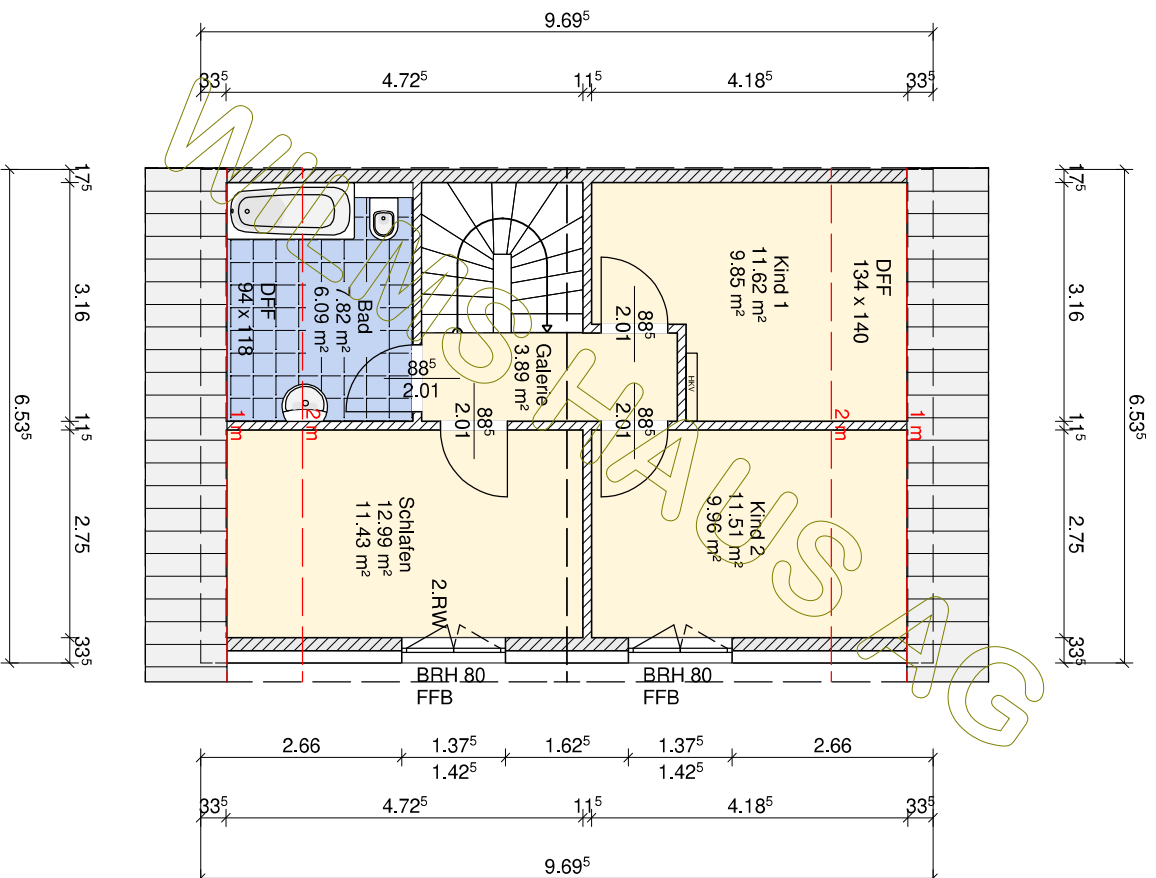

BAUHERR: Silvia KG
 GEZEICHNET
 GEPRÜFT

DATUM
 24.08.2020

NAME

Kellergeschoss

M 1:100
 in m, cm

ZEICHNUNG
 NR.:

	BAUHERR: Silvia KG	
	GEZEICHNET	DATUM
M 1:100 in m, cm	GEPRÜFT	24.08.2020
Erdgeschoss		ZEICHNUNG NR.:

© WilmsAG 2018
 Jede Verlinkung, Vervielfältigung, Verbreitung, Sendung und Wieder-
 bzw. Weitergabe der Inhalte ist ohne schriftliche Genehmigung der
 WilmsAG ausdrücklich untersagt.

	BAUHERR: Silvia KG	
	GEZEICHNET	DATUM
M 1:100 in m, cm	24.08.2020	NAME
Dachgeschoss		ZEICHNUNG
GEPRÜFT		NR.:

Dachkonstruktion lt. Statik

Dachneigung: 45,0°

BAUHERR: Silvia KG

DATUM

NAME

GEZEICHNET

24.08.2020

GEPRÜFT

Schnitt B

ZEICHNUNG
NR.:

BAUHERR: Silvia KG		
	DATUM	NAME
GEZEICHNET	24.08.2020	
GEPRÜFT		

M 1:100
in m, cm

Nordansicht

ZEICHNUNG
NR.:

BAUHERR: Silvia KG		
	DATUM	NAME
GEZEICHNET	24.08.2020	
GEPRÜFT		

M 1:100
in m, cm