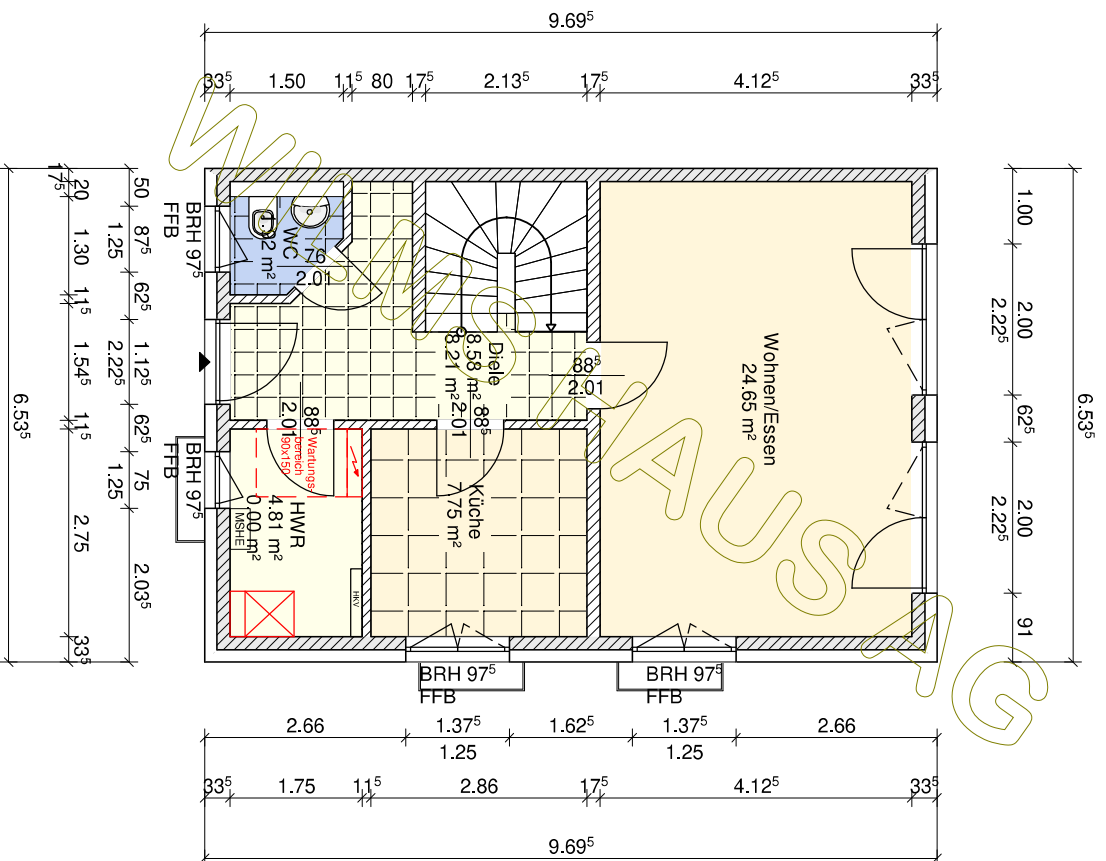

BAUHERR: Silvia KG
 GEZEICHNET
 GEPRÜFT

DATUM
 24.08.2020

NAME

Kellergeschoss

M 1:100
 in m, cm

ZEICHNUNG
 NR.:

	BAUHERR: Silvia KG	
	GEZEICHNET	DATUM
M 1:100 in m, cm	GEPRÜFT	24.08.2020
Erdgeschoss		ZEICHNUNG NR.:

© WilmsAG 2018
 Jede Verlinkung, Vervielfältigung, Verbreitung, Sendung und Wieder-
 bzw. Weitergabe der Inhalte ist ohne schriftliche Genehmigung der
 WilmsAG ausdrücklich untersagt.

	BAUHERR: Silvia KG	
	GEZEICHNET	DATUM
M 1:100 in m, cm	24.08.2020	NAME
Dachgeschoss		ZEICHNUNG
GEPRÜFT		NR.:

Dachkonstruktion lt. Statik

Dachneigung: 45,0°

BAUHERR: Silvia KG

DATUM

NAME

GEZEICHNET

24.08.2020

GEPRÜFT

Schnitt B

ZEICHNUNG
NR.:

BAUHERR: Silvia KG		
	DATUM	NAME
GEZEICHNET	24.08.2020	
GEPRÜFT		

M 1:100
in m, cm

Nordansicht

ZEICHNUNG
NR.:

BAUHERR: Silvia KG		
	DATUM	NAME
GEZEICHNET	24.08.2020	
GEPRÜFT		

M 1:100
in m, cm