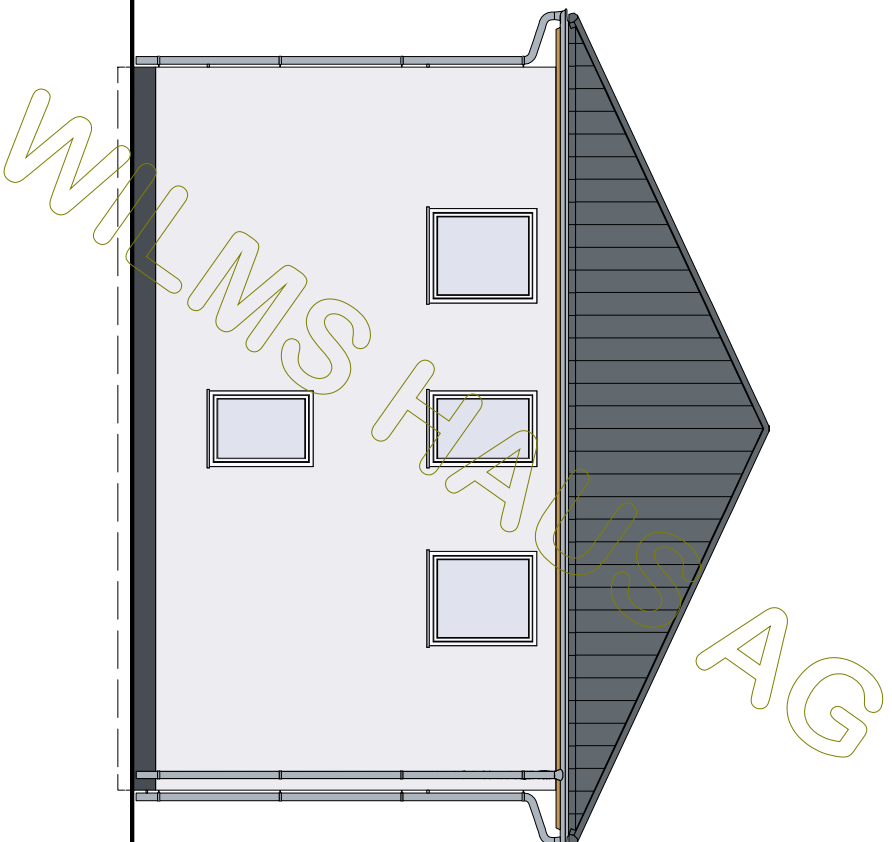

BAUHERR: Viktor BP		
	DATUM	NAME
GEZEICHNET	01.09.2020	
GEPRÜFT		

M 1:100
in m, cm

Südensicht

ZEICHNUNG
NR.: