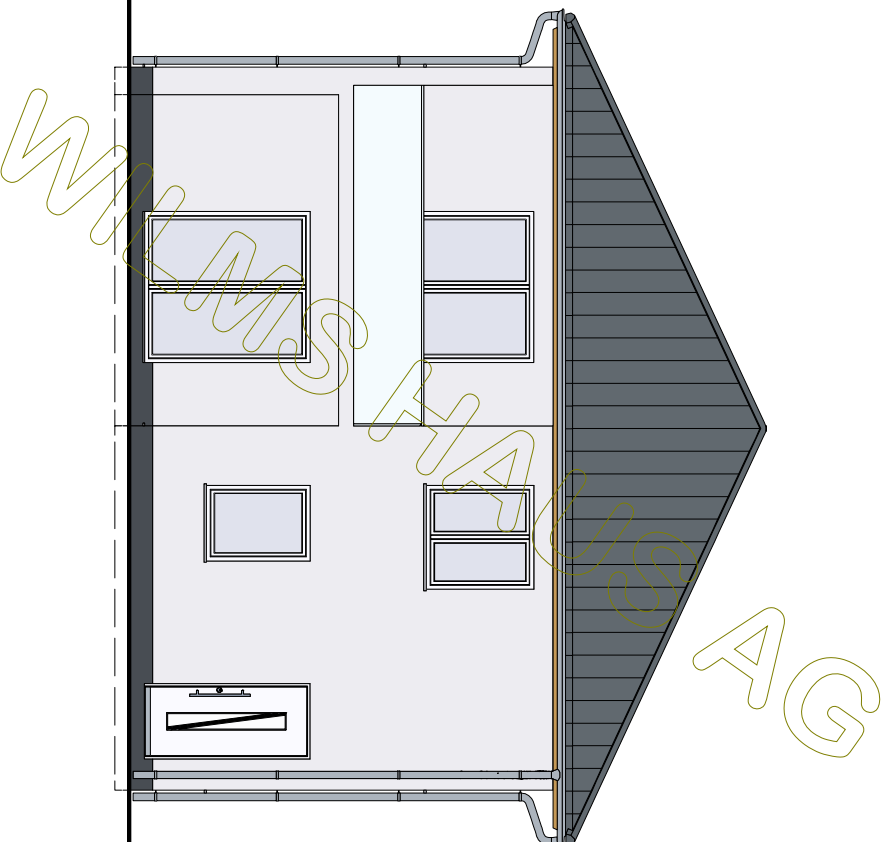

### Dachgeschoss

ZEICHNUNG  
NR.:

Dachkonstruktion lt. Statik

Dachneigung: 25.0°

BAUHERR: Viktor BP		
	DATUM	NAME

GEZEICHNET	01.09.2020	
GEPRÜFT		

M 1:100 in m, cm	Schnitt A	ZEICHNUNG NR.:
---------------------	-----------	-------------------

Dachneigung: 25,0°

WILMS STAUS AG

	BAUHERR: Viktor BP	
	GEZEICHNET	DATUM
GEPRÜFT	01.09.2020	NAME
		ZEICHNUNG
		NR.:

M 1:100  
in m, cm

Schnitt B

© WilmsAG 2018  
Jede Verlinkung, Vervielfältigung, Verbreitung, Sendung und Wieder-  
bzw. Weitergabe der Inhalte ist ohne schriftliche Genehmigung der  
WilmsAG ausdrücklich untersagt.