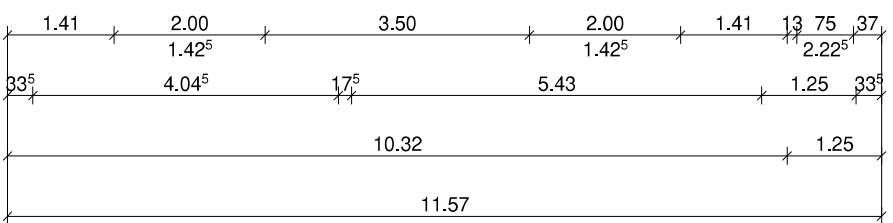

BAUHERR: Viktor BP		NAME
GEZEICHNET		DATUM
GEPRÜFT		01.09.2020

M 1:100
in m, cm

Dachgeschoss

ZEICHNUNG
NR.: