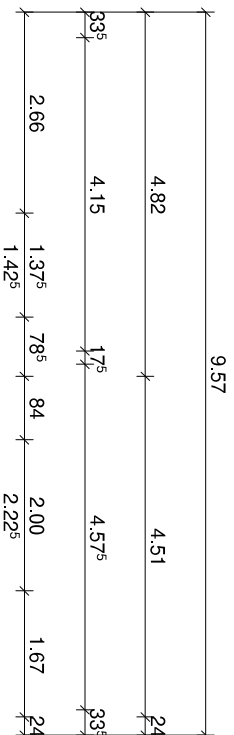

M 1:100  
 in m, cm

BAUHERR: Viktor BP		NAME
GEZEICHNET		DATUM
GEPRÜFT		01.09.2020

M 1:100  
in m, cm

### Dachgeschoss

ZEICHNUNG  
NR.:

Dachkonstruktion lt. Statik

Dachneigung: 25.0°

BAUHERR: Viktor BP		
	DATUM	NAME

GEZEICHNET	01.09.2020	
GEPRÜFT		

M 1:100 in m, cm	Schnitt A	ZEICHNUNG NR.:
---------------------	-----------	-------------------

 <b>Wilms AG</b>	BAUHERR: Viktor BP		
	GEZEICHNET	DATUM	NAME
	GEPRÜFT	01.09.2020	

M 1:100  
in m, cm

Ostansicht

ZEICHNUNG  
NR.:

BAUHERR: Viktor BP		
	DATUM	NAME
GEZEICHNET	01.09.2020	
GEPRÜFT		

M 1:100  
in m, cm

**Südensicht**

ZEICHNUNG  
NR.:

 <b>Wilms AG</b>			BAUHERR: Viktor BP	
			NAME	
M 1:100 in m, cm	GEZEICHNET	DATUM		
	GEPRÜFT	01.09.2020		
<b>Westansicht</b>			ZEICHNUNG	
			NR.:	

© WilmsAG 2018  
 Jede Verlinkung, Vervielfältigung, Verbreitung, Sendung und Wieder-  
 bzw. Weitergabe der Inhalte ist ohne schriftliche Genehmigung der  
 WilmsAG ausdrücklich untersagt.