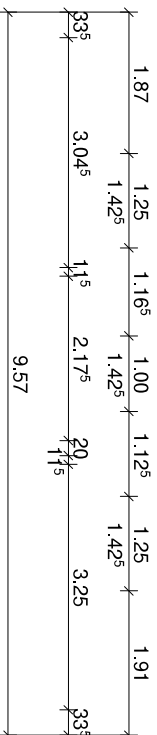

© WilmsAG 2018  
 Jede Verlinkung, Vervielfältigung, Verbreitung, Sendung und Wieder-  
 bzw. Weitergabe der Inhalte ist ohne schriftliche Genehmigung der  
 WilmsAG ausdrücklich untersagt.

	BAUHERR: Viktor BP	
	GEZEICHNET	DATUM
GEPRÜFT	01.09.2020	NAME
Erdgeschoss		ZEICHNUNG NR.:

M 1:100  
 in m, cm

BAUHERR: Viktor BP		NAME
GEZEICHNET		DATUM
GEPRÜFT		01.09.2020

M 1:100  
in m, cm

### Dachgeschoss

ZEICHNUNG  
NR.:

Dachkonstruktion lt. Statik

Dachneigung: 25.0°

BAUHERR: Viktor BP		
	DATUM	NAME

GEZEICHNET	01.09.2020	
GEPRÜFT		

M 1:100 in m, cm	Schnitt A	ZEICHNUNG NR.:
---------------------	-----------	-------------------