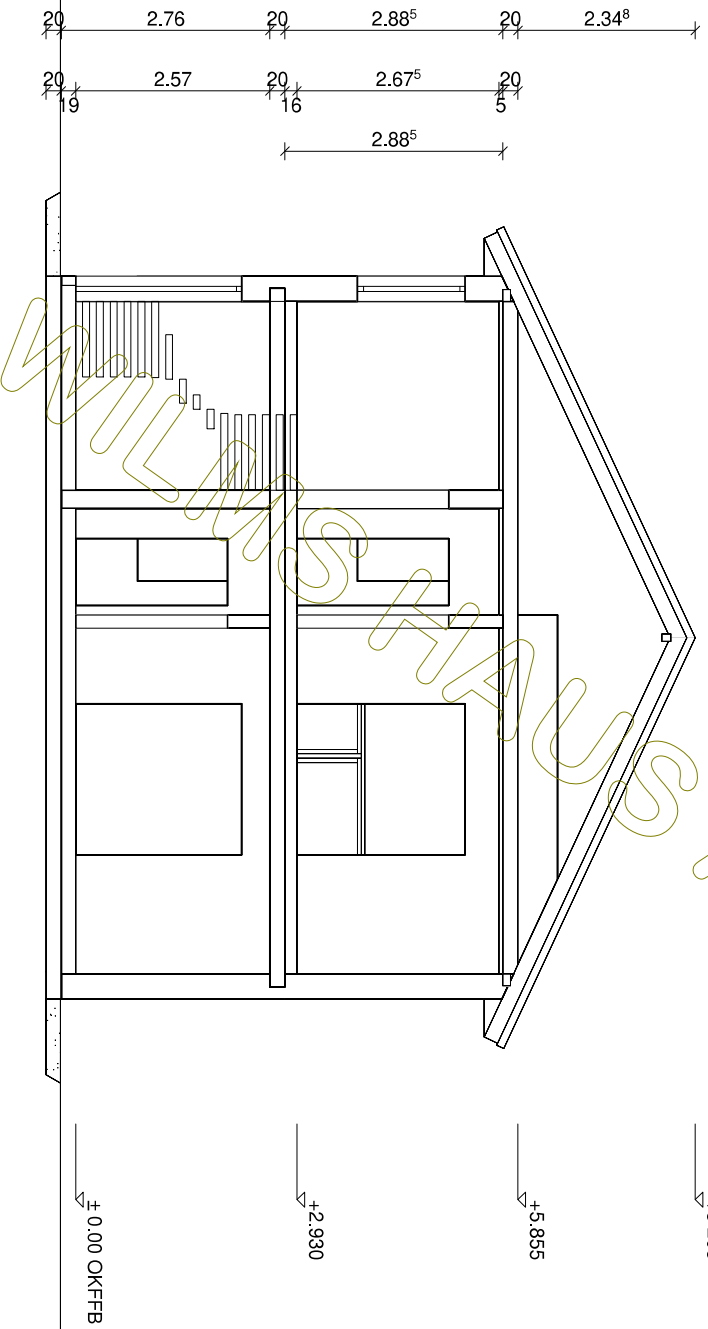

Dachkonstruktion lt. Statik

Dachneigung: 25,0°

WILMS STAUS AG

	BAUHERR: Viktor BP	
	GEZEICHNET	DATUM
GEPRÜFT	01.09.2020	NAME
		ZEICHNUNG
		NR.:

M 1:100
in m, cm

Schnitt B

© WilmsAG 2018
Jede Verlinkung, Vervielfältigung, Verbreitung, Sendung und Wieder-
bzw. Weitergabe der Inhalte ist ohne schriftliche Genehmigung der
WilmsAG ausdrücklich untersagt.