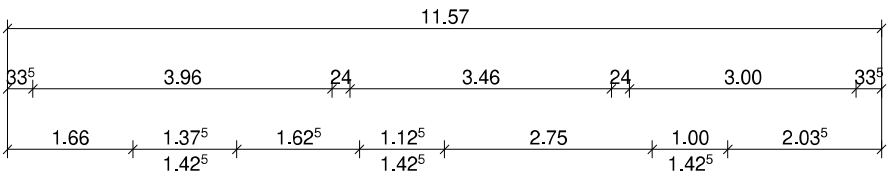

BAUHERR: Viktor BP		NAME
GEZEICHNET		DATUM
GEPRÜFT		01.09.2020

M 1:100
in m, cm

Dachgeschoss

ZEICHNUNG
NR.: