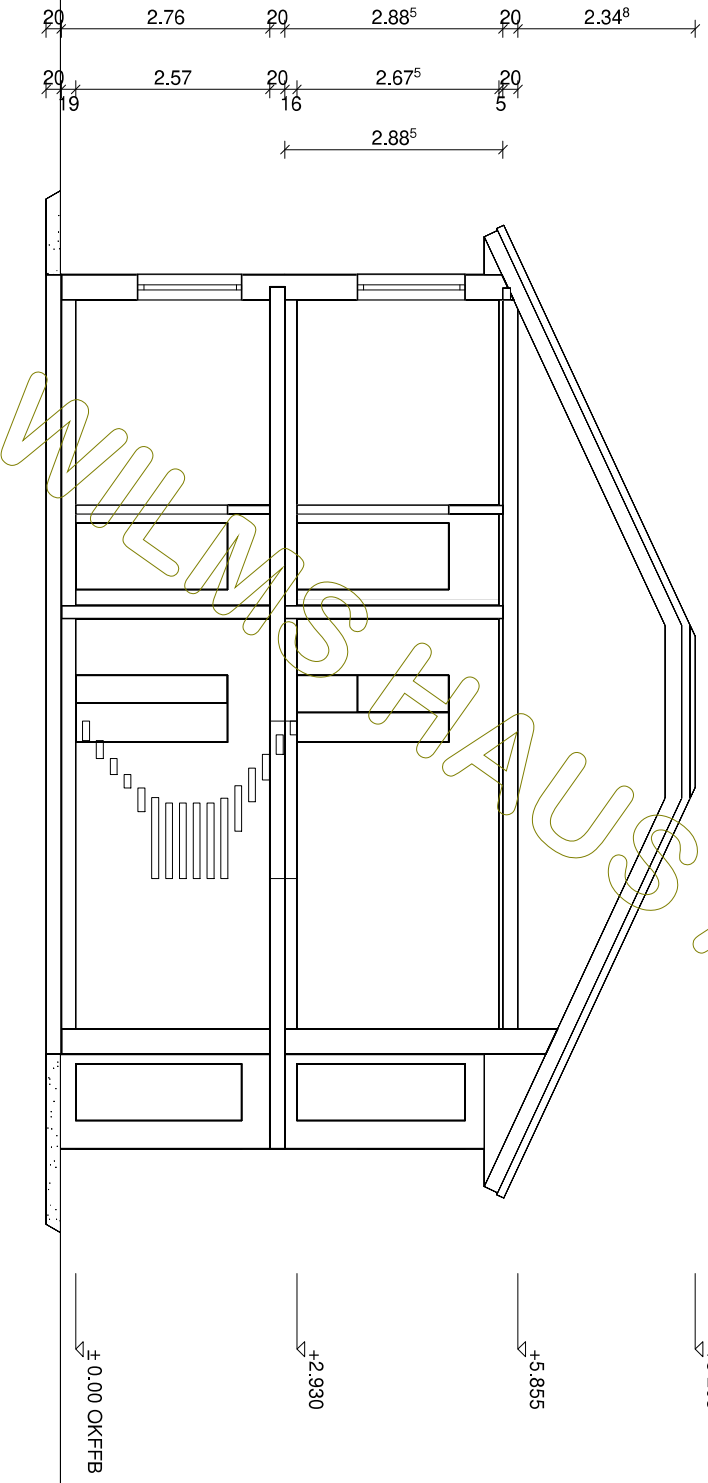

M 1:100  
 in m, cm

BAUHERR: Viktor BP		NAME
GEZEICHNET		DATUM
GEPRÜFT		01.09.2020

M 1:100  
in m, cm

### Dachgeschoss

ZEICHNUNG  
NR.:

Dachkonstruktion lt. Statik

Dachneigung: 25.0°

BAUHERR: Viktor BP		
	DATUM	NAME

GEZEICHNET	01.09.2020	
GEPRÜFT		

M 1:100 in m, cm	Schnitt A	ZEICHNUNG NR.:
---------------------	-----------	-------------------

 <b>Wilms AG</b>	BAUHERR: Viktor BP		
	GEZEICHNET	DATUM	NAME
	GEPRÜFT	01.09.2020	

M 1:100  
in m, cm

Ostansicht

ZEICHNUNG  
NR.:

BAUHERR: Viktor BP		
	DATUM	NAME
GEZEICHNET	01.09.2020	
GEPRÜFT		

M 1:100  
in m, cm