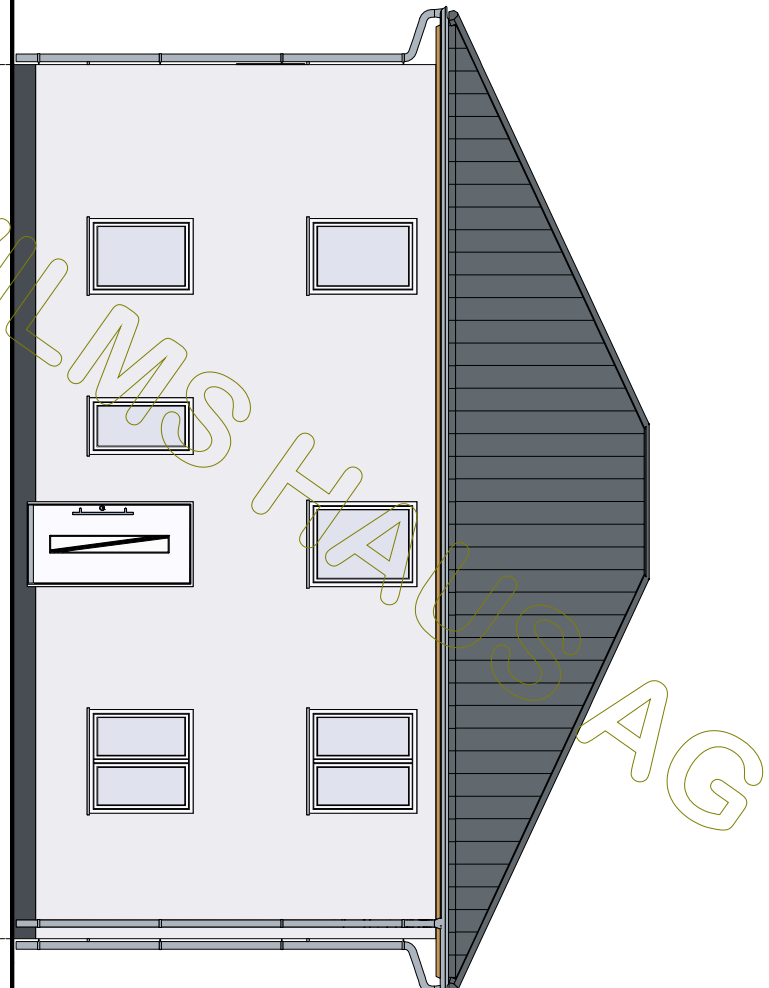

### Dachgeschoss

ZEICHNUNG  
NR.:

Dachkonstruktion lt. Statik

Dachneigung: 25.0°

BAUHERR: Viktor BP		
	DATUM	NAME

GEZEICHNET	01.09.2020	
GEPRÜFT		

M 1:100 in m, cm	Schnitt A	ZEICHNUNG NR.:
---------------------	-----------	-------------------

Dachneigung: 25,0°

WILMS STAUS AG

	BAUHERR: Viktor BP	
	GEZEICHNET	DATUM
GEPRÜFT	01.09.2020	NAME
		ZEICHNUNG
		NR.:

M 1:100  
in m, cm

Schnitt B

© WilmsAG 2018  
Jede Verlinkung, Vervielfältigung, Verbreitung, Sendung und Wieder-  
bzw. Weitergabe der Inhalte ist ohne schriftliche Genehmigung der  
WilmsAG ausdrücklich untersagt.

 <b>Wilms AG</b>	BAUHERR: Viktor BP		
	GEZEICHNET	DATUM	NAME
	GEPRÜFT	01.09.2020	

M 1:100  
in m, cm

Ostansicht

ZEICHNUNG  
NR.:

BAUHERR: Viktor BP		
	DATUM	NAME
GEZEICHNET	01.09.2020	
GEPRÜFT		

M 1:100  
in m, cm

**Südensicht**

ZEICHNUNG  
NR.:

 <b>Wilms AG</b>			BAUHERR: Viktor BP	
			NAME	
M 1:100 in m, cm	GEZEICHNET	DATUM		
	GEPRÜFT	01.09.2020		
<b>Westansicht</b>			ZEICHNUNG	
			NR.:	

© WilmsAG 2018  
 Jede Verlinkung, Vervielfältigung, Verbreitung, Sendung und Wieder-  
 bzw. Weitergabe der Inhalte ist ohne schriftliche Genehmigung der  
 WilmsAG ausdrücklich untersagt.