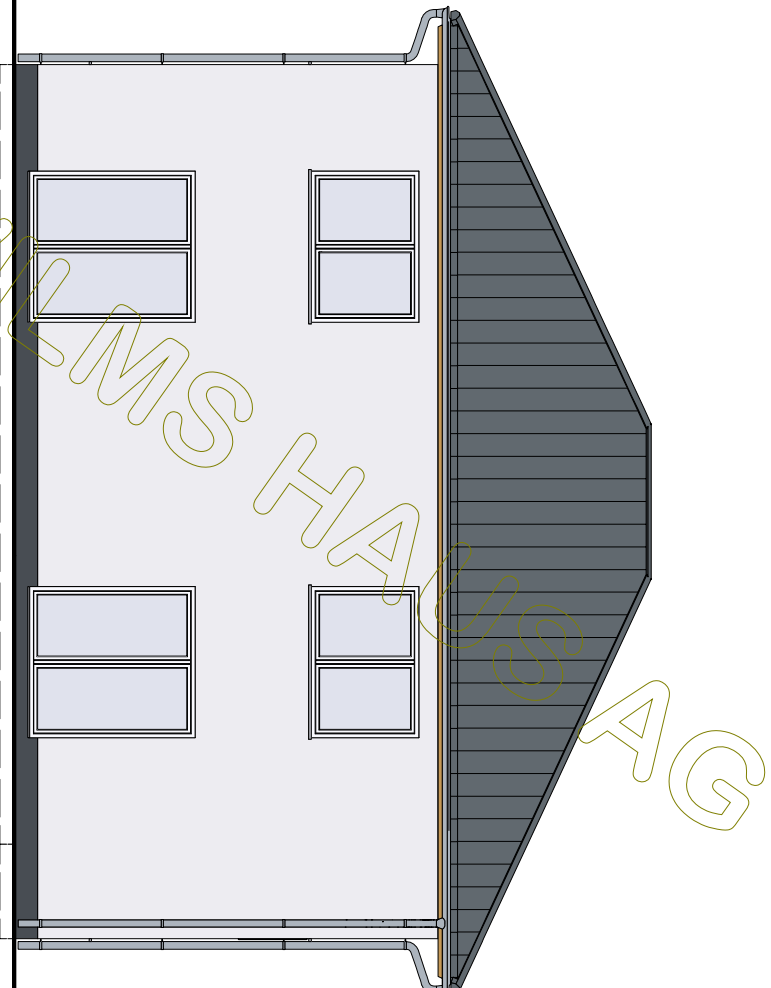

Wilms AG	BAUHERR: Viktor BP		
	GEZEICHNET	DATUM	NAME
	GEPRÜFT	01.09.2020	

M 1:100
in m, cm

Ostansicht

ZEICHNUNG
NR.: