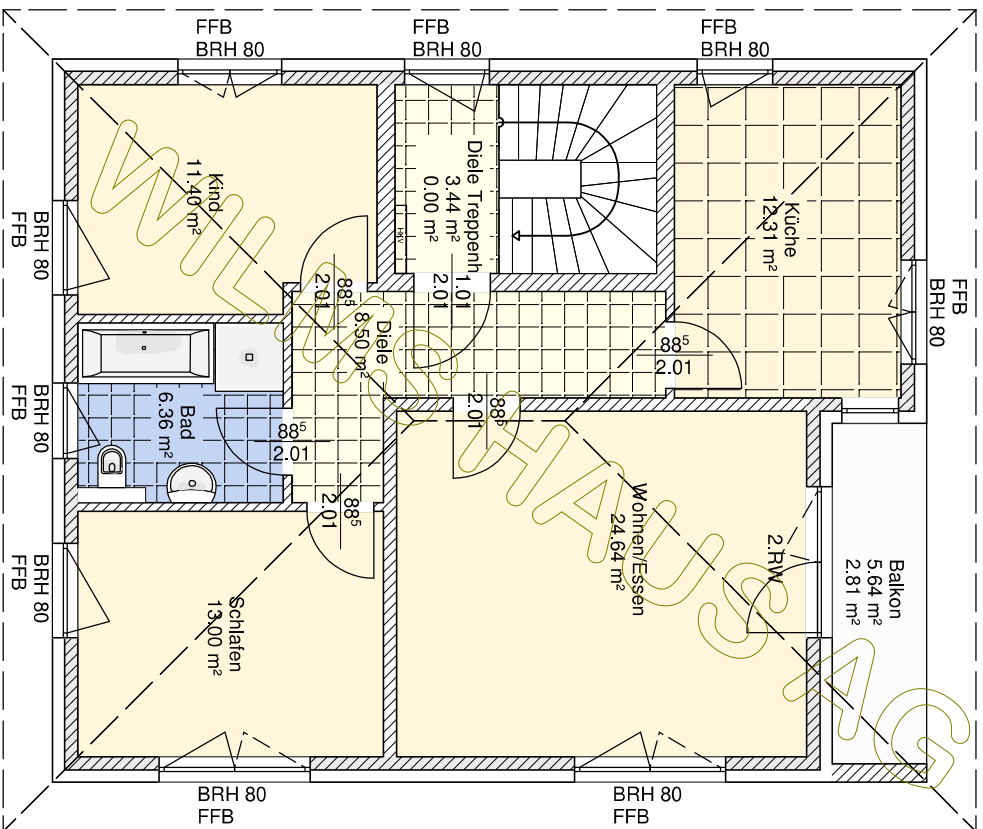

M 1:100  
 in m, cm

BAUHERR: Viktor BP		NAME
GEZEICHNET		DATUM
GEPRÜFT		01.09.2020

M 1:100  
in m, cm

### Dachgeschoss

ZEICHNUNG  
NR.:

Dachkonstruktion lt. Statik

Dachneigung: 25.0°

BAUHERR: Viktor BP		
	DATUM	NAME

GEZEICHNET	01.09.2020	
GEPRÜFT		

M 1:100 in m, cm	Schnitt A	ZEICHNUNG NR.:
---------------------	-----------	-------------------