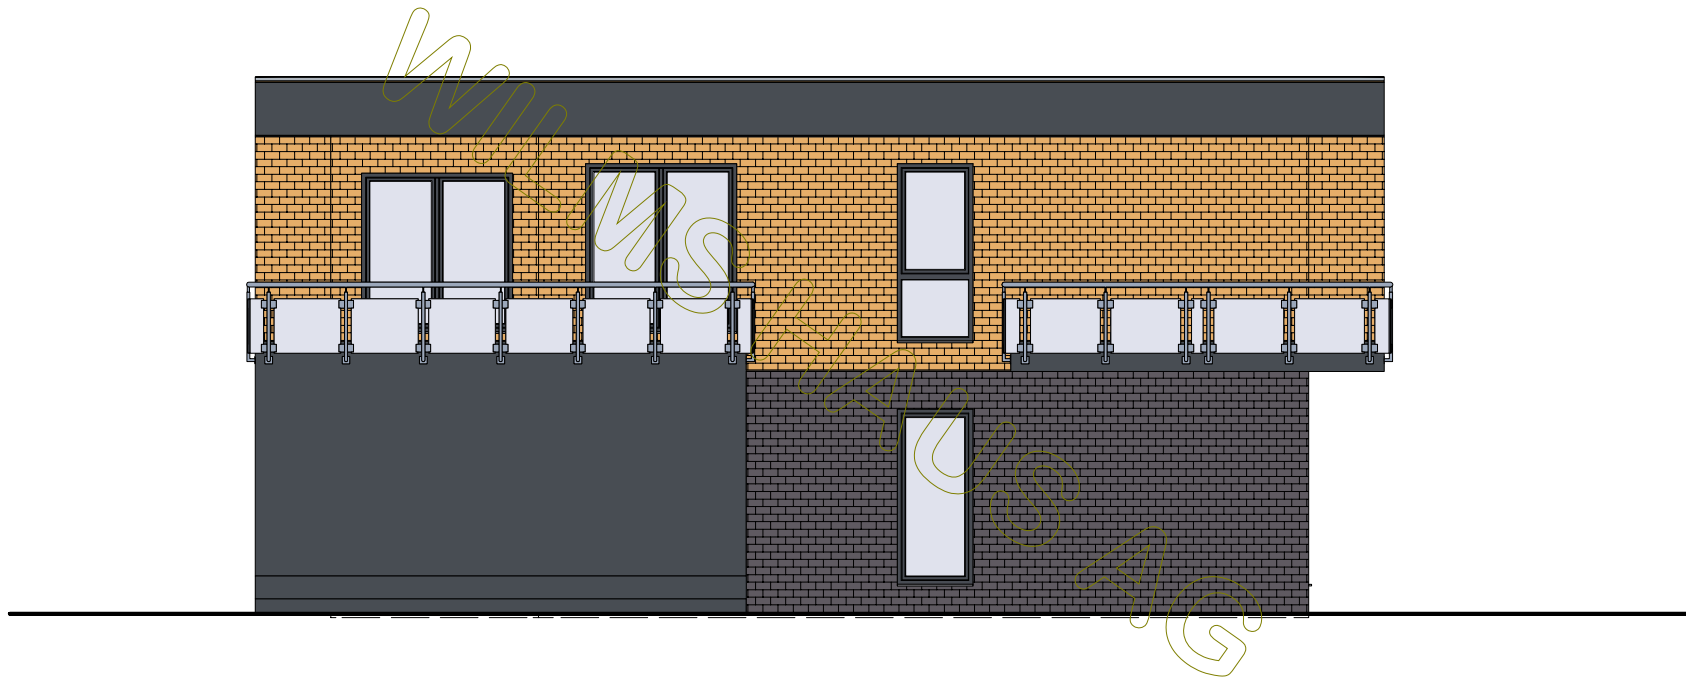

© WilmsAG 2018
Jede Verlinkung, Vervielfältigung, Verbreitung, Sendung und Wieder-
bzw. Weitergabe der Inhalte ist ohne schriftliche Genehmigung der
WilmsAG ausdrücklich untersagt.

  Wilms AG	BAUHERR:		
		DATUM	NAME
	GEZEICHNET	23.05.2023	
	GEPRÜFT		
M 1:100 in m, cm	Nordansicht		ZEICHNUNG NR.: