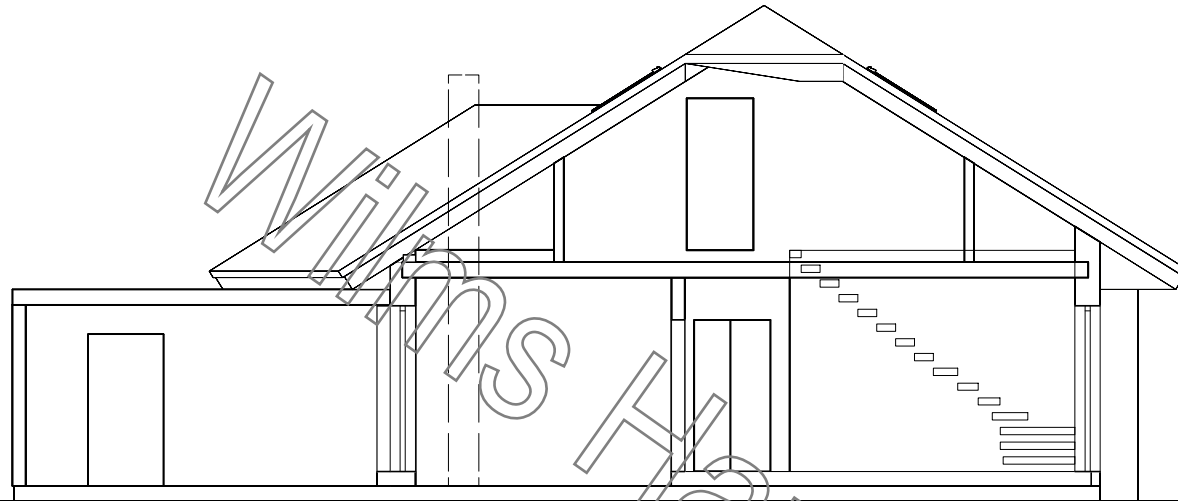

Dachkonstruktion lt. Statik

Dachneigung: 32.0°

 <b>Wilms AG</b>	BAUHERR: Bungalow Isabella mit Garage		
		DATUM	NAME
	GEZEICHNET	09.08.2024	
GEPRÜFT			
M 1:100 in m, cm	<b>Schnitt A</b>		ZEICHNUNG NR.:

© WilmsAG 2018  
Jede Verlinkung, Vervielfältigung, Verbreitung, Sendung und Wieder-  
bzw. Weitergabe der Inhalte ist ohne schriftliche Genehmigung der  
WilmsAG ausdrücklich untersagt.

Dachkonstruktion lt. Statik

Dachneigung: 32.0°

© WilmsAG 2018  
 Jede Verlinkung, Vervielfältigung, Verbreitung, Sendung und Wieder-  
 bzw. Weitergabe der Inhalte ist ohne schriftliche Genehmigung der  
 WilmsAG ausdrücklich untersagt.