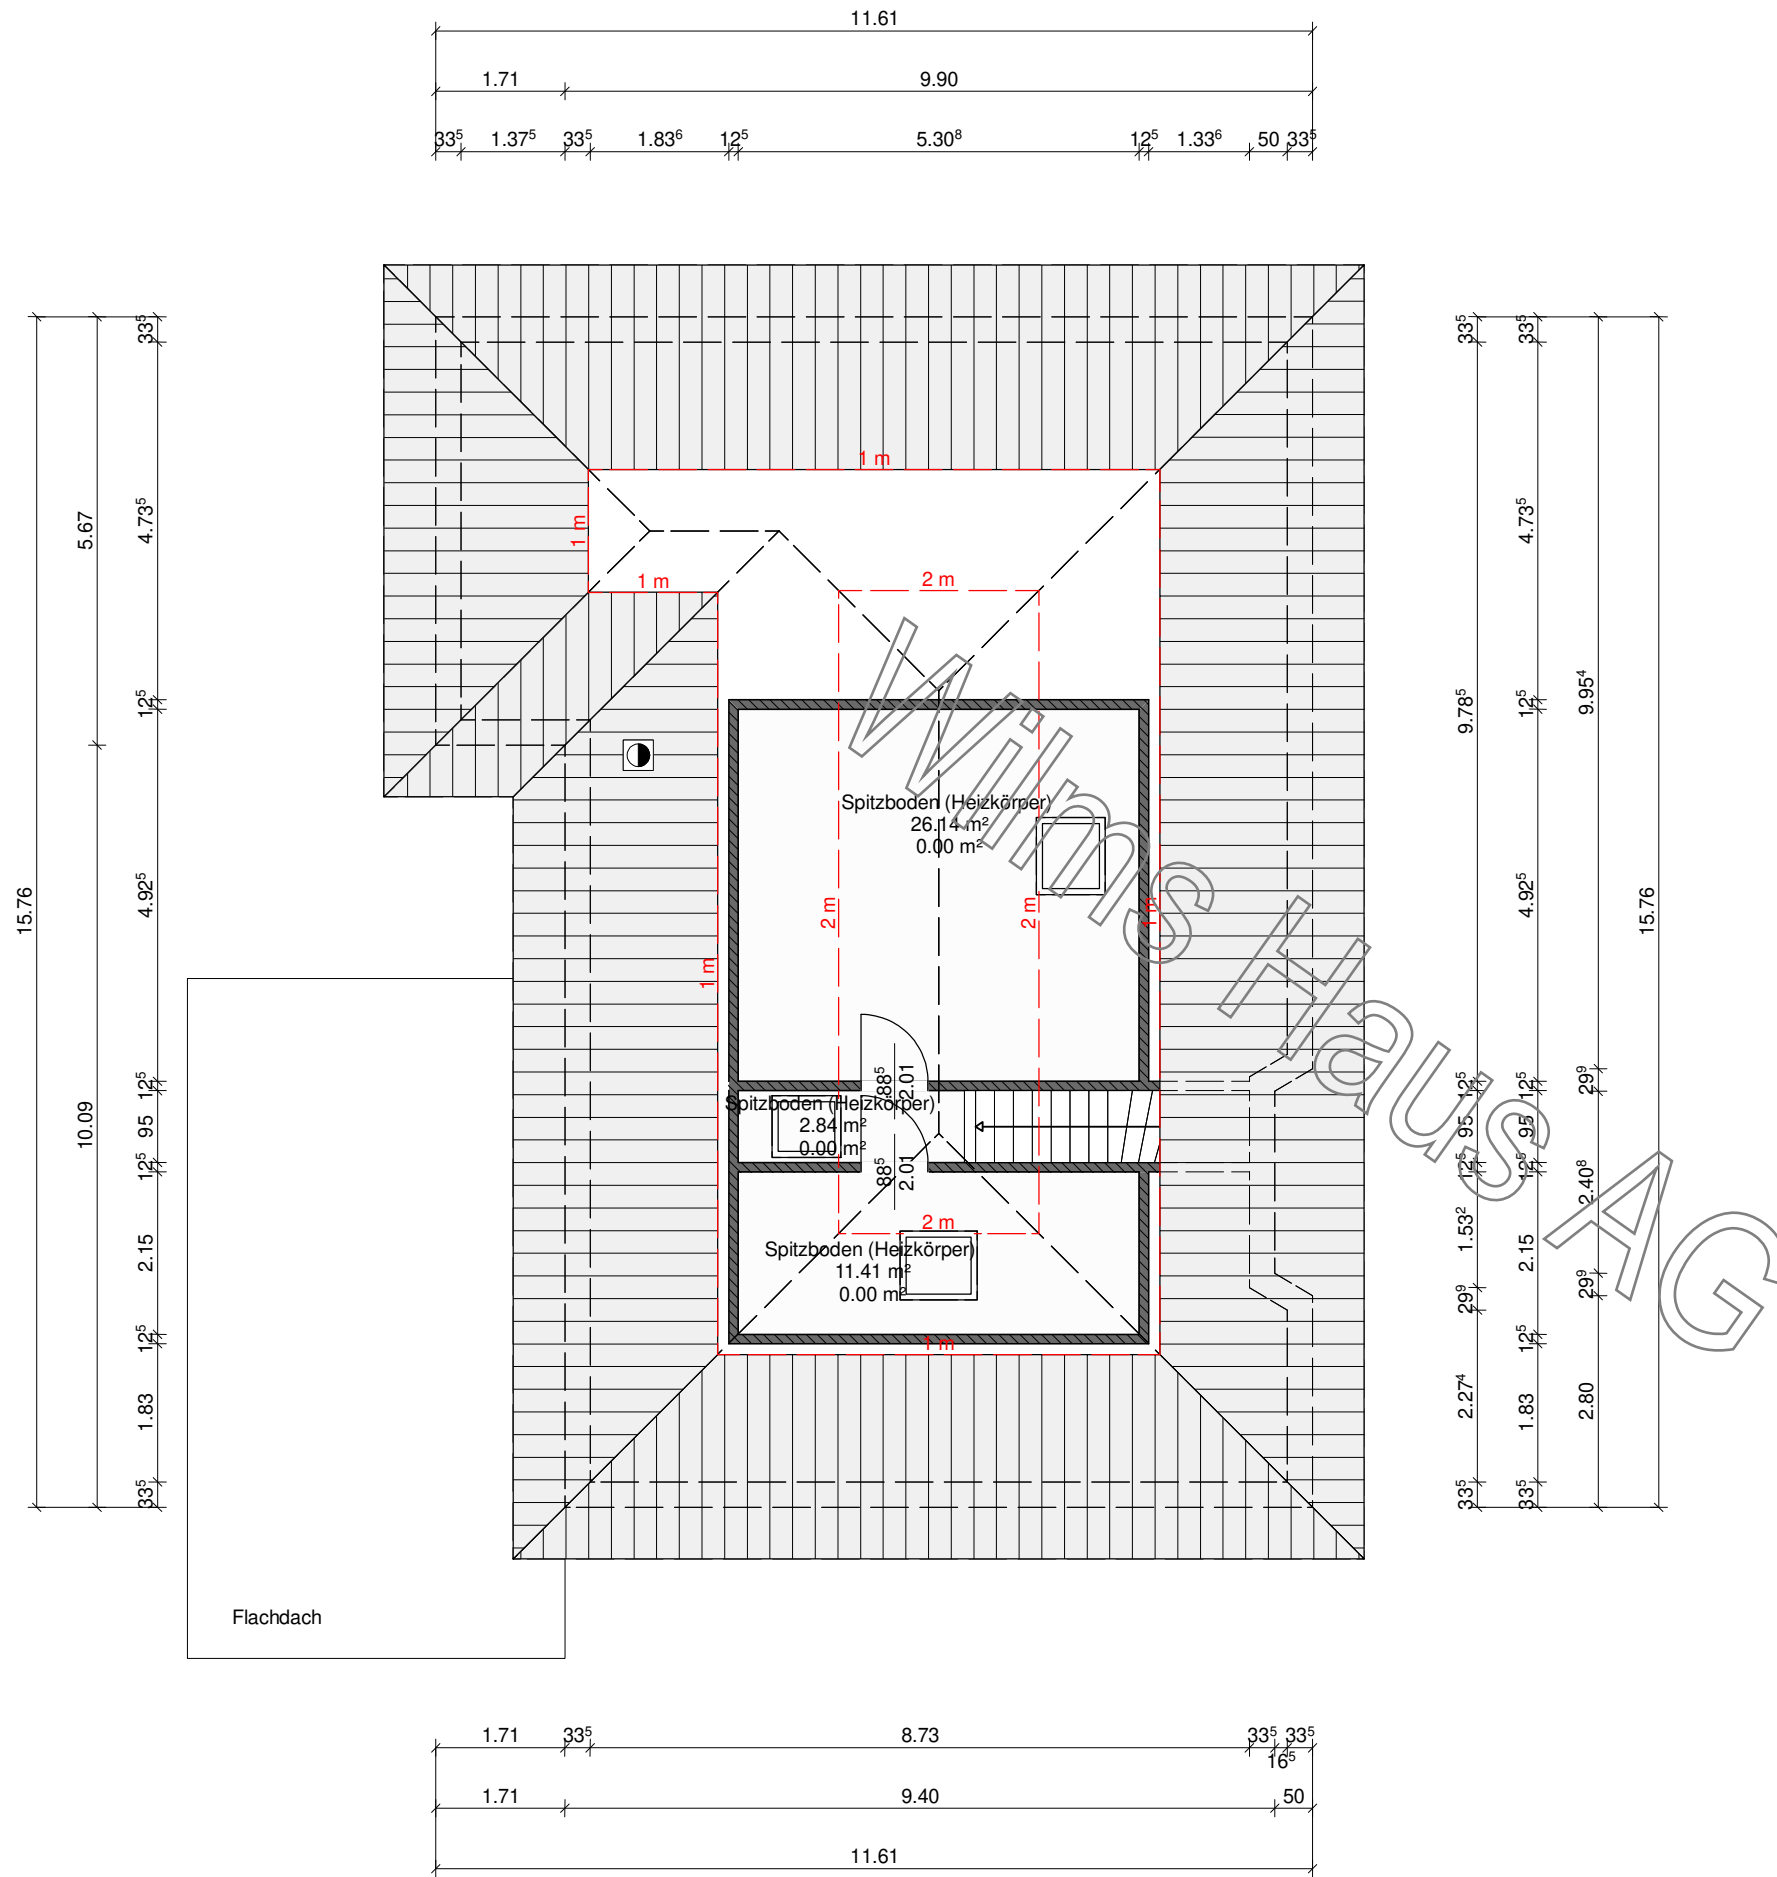

© WilmsAG 2018  
 Jede Verlinkung, Vervielfältigung, Verbreitung, Sendung und Wieder-  
 bzw. Weitergabe der Inhalte ist ohne schriftliche Genehmigung der  
 WilmsAG ausdrücklich untersagt.

 <b>Wilms AG</b>	BAUHERR: Bungalow Isabella mit Garage	
	GEZEICHNET	DATUM
	GEPRÜFT	NAME
M 1:100 in m, cm	Erdgeschoss	
		ZEICHNUNG NR.:

© WilmsAG 2018  
 Jede Verlinkung, Vervielfältigung, Verbreitung, Sendung und Wieder-  
 bzw. Weitergabe der Inhalte ist ohne schriftliche Genehmigung der  
 WilmsAG ausdrücklich untersagt.

 <b>Wilms AG</b>	BAUHERR: Bungalow Isabella mit Garage	
	GEZEICHNET	DATUM
	GEPRÜFT	NAME
M 1:100 in m, cm	Dachgeschoss	
		ZEICHNUNG NR.:

Dachkonstruktion lt. Statik

Dachneigung: 32.0°

 <b>Wilms AG</b>	BAUHERR: Bungalow Isabella mit Garage		
		DATUM	NAME
	GEZEICHNET	09.08.2024	
GEPRÜFT			
M 1:100 in m, cm	<b>Schnitt A</b>		ZEICHNUNG NR.:

© WilmsAG 2018  
Jede Verlinkung, Vervielfältigung, Verbreitung, Sendung und Wieder-  
bzw. Weitergabe der Inhalte ist ohne schriftliche Genehmigung der  
WilmsAG ausdrücklich untersagt.