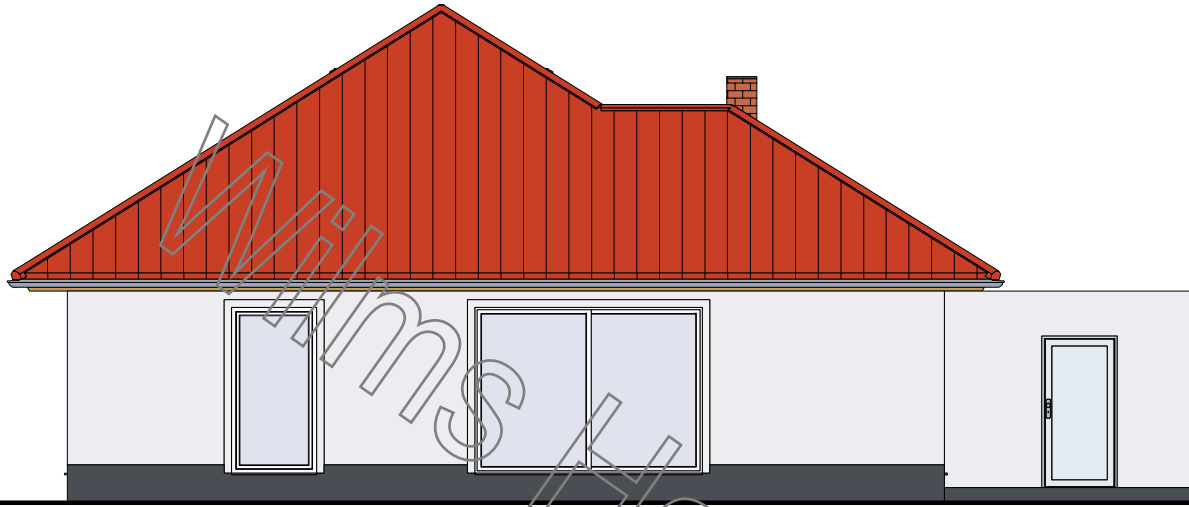

© WilmsAG 2018
Jede Verlinkung, Vervielfältigung, Verbreitung, Sendung und Wieder-
bzw. Weitergabe der Inhalte ist ohne schriftliche Genehmigung der
WilmsAG ausdrücklich untersagt.

  Wilms AG	BAUHERR: Bungalow Isabella mit Garage		
		DATUM	NAME
	GEZEICHNET	09.08.2024	
	GEPRÜFT		
M 1:100 in m, cm	Westansicht		ZEICHNUNG NR.: