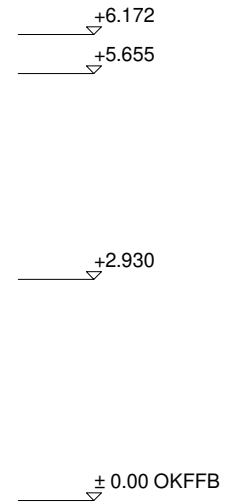

Dachkonstruktion lt. Statik

Dachneigung: 32.0°

© WilmsAG 2018
Jede Verlinkung, Vervielfältigung, Verbreitung, Sendung und Wieder-
bzw. Weitergabe der Inhalte ist ohne schriftliche Genehmigung der
WilmsAG ausdrücklich untersagt.

  Wilms AG	BAUHERR: Bungalow Isabella mit Garage		
		DATUM	NAME
	GEZEICHNET	09.08.2024	
	GEPRÜFT		
M 1:100 in m, cm	Schnitt B		ZEICHNUNG NR.: