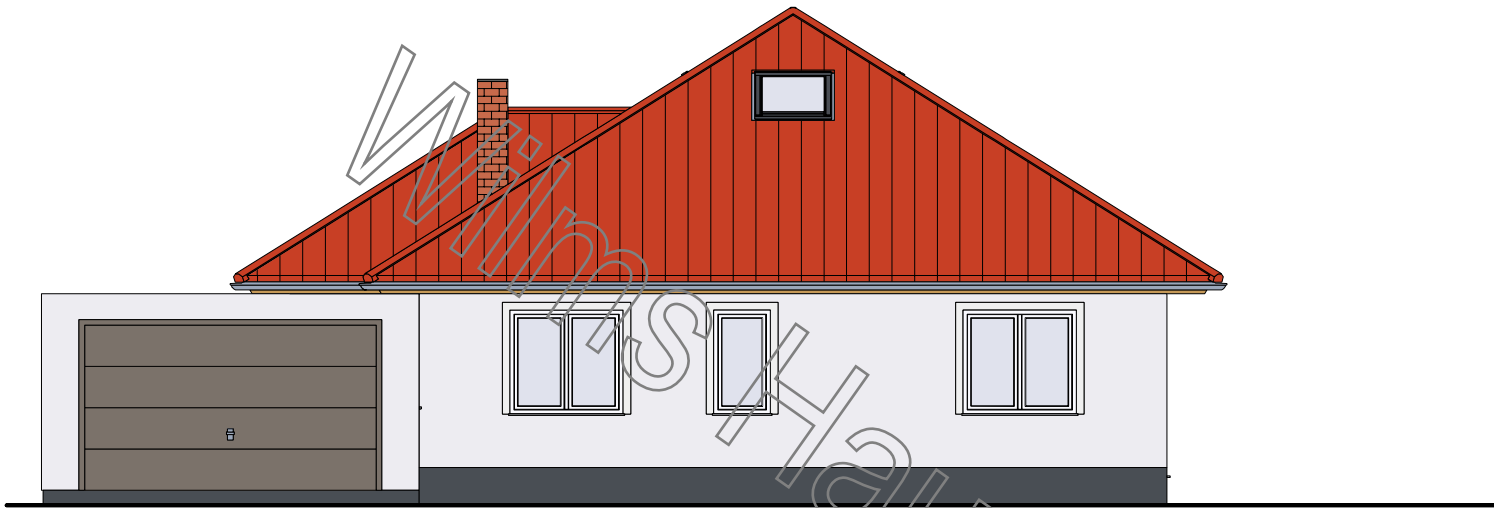

© WilmsAG 2018
Jede Verlinkung, Vervielfältigung, Verbreitung, Sendung und Wieder-
bzw. Weitergabe der Inhalte ist ohne schriftliche Genehmigung der
WilmsAG ausdrücklich untersagt.

	BAUHERR: Bungalow Isabella mit Garage		
		DATUM	NAME
	GEZEICHNET	09.08.2024	
	GEPRÜFT		
M 1:100 in m, cm	Ostansicht		ZEICHNUNG NR.: