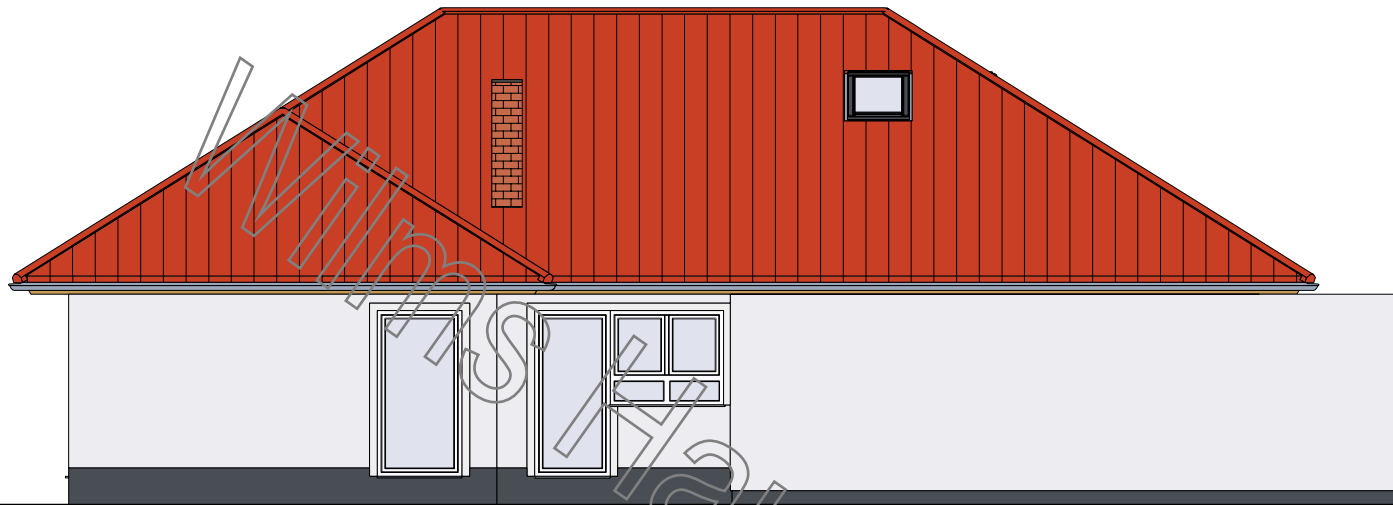

© WilmsAG 2018
Jede Verlinkung, Vervielfältigung, Verbreitung, Sendung und Wieder-
bzw. Weitergabe der Inhalte ist ohne schriftliche Genehmigung der
WilmsAG ausdrücklich untersagt.

  Wilms AG	BAUHERR: Bungalow Isabella mit Garage		
		DATUM	NAME
	GEZEICHNET	09.08.2024	
	GEPRÜFT		
M 1:100 in m, cm	Südansicht		ZEICHNUNG NR.: