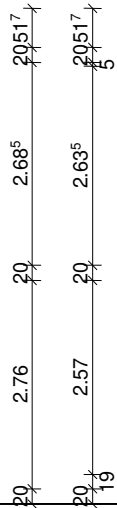

Dachkonstruktion lt. Statik

Dachneigung: 32.0°

© WilmsAG 2018
Jede Verlinkung, Vervielfältigung, Verbreitung, Sendung und Wieder-
bzw. Weitergabe der Inhalte ist ohne schriftliche Genehmigung der
WilmsAG ausdrücklich untersagt.

  Wilms AG	BAUHERR: Bungalow Isabella mit Garage		
		DATUM	NAME
	GEZEICHNET	09.08.2024	
	GEPRÜFT		
M 1:100 in m, cm	Schnitt B		ZEICHNUNG NR.: