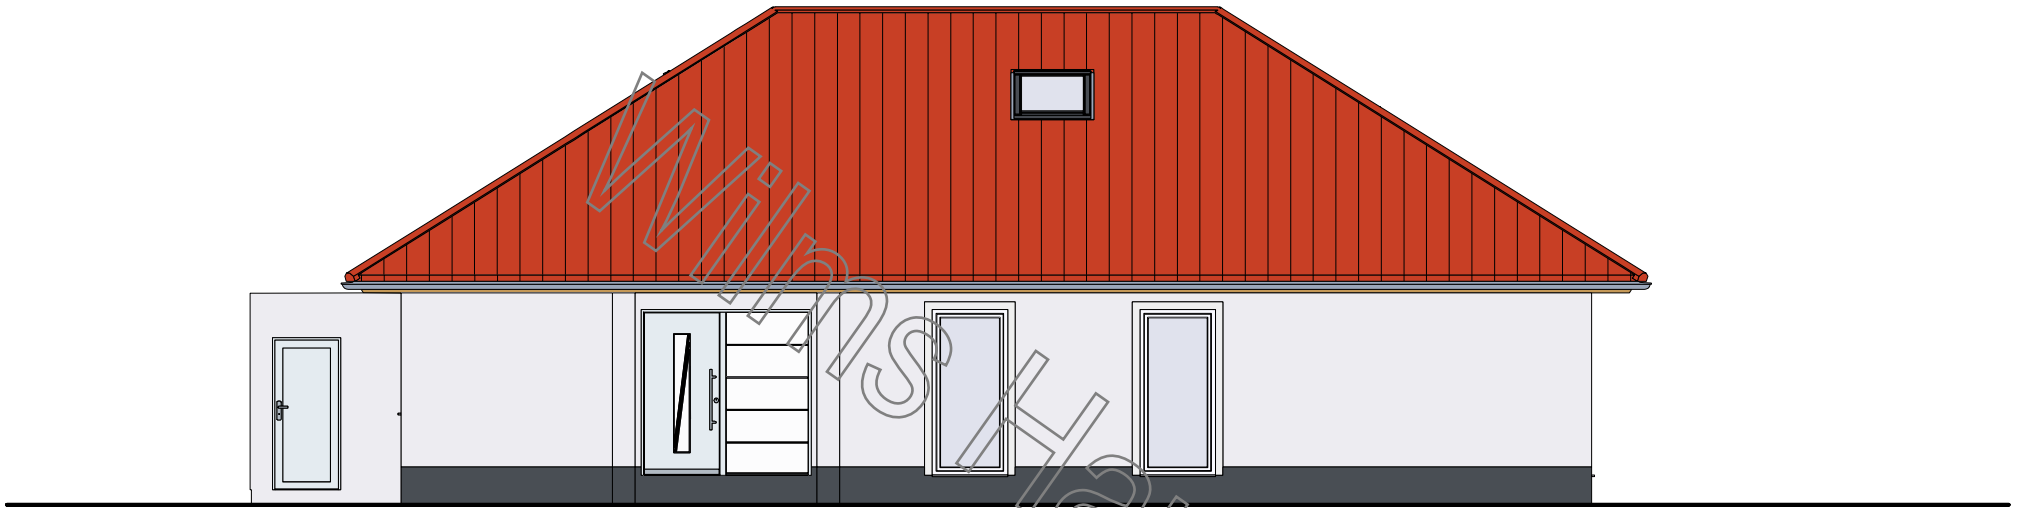

© WilmsAG 2018
Jede Verlinkung, Vervielfältigung, Verbreitung, Sendung und Wieder-
bzw. Weitergabe der Inhalte ist ohne schriftliche Genehmigung der
WilmsAG ausdrücklich untersagt.

  Wilms AG	BAUHERR: Bungalow Isabella mit Garage		
		DATUM	NAME
	GEZEICHNET	09.08.2024	
	GEPRÜFT		
M 1:100 in m, cm	Nordansicht		ZEICHNUNG NR.: